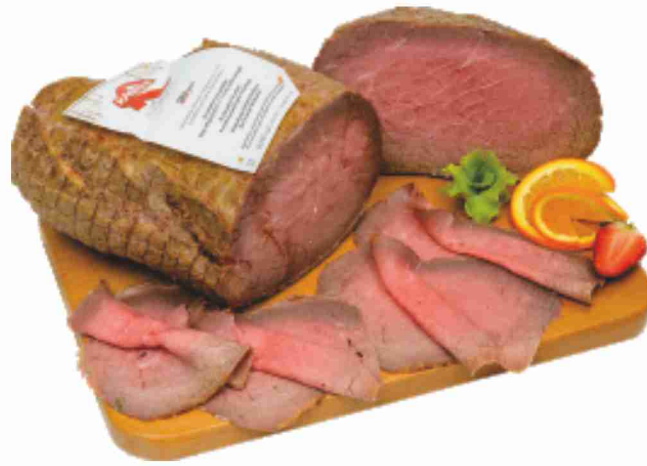

RADDOPPIA LA CONVENIENZA

Mortadella Augustissima
Galbani
al kg € 6,90

€ **0,69**
all'etto

Roast beef
Raspini
al kg € 19,90

€ **1,99**
all'etto

Pancetta coppata magrissima
Cav. Umberto Boschi
al kg € 13,90

€ **1,39**
all'etto