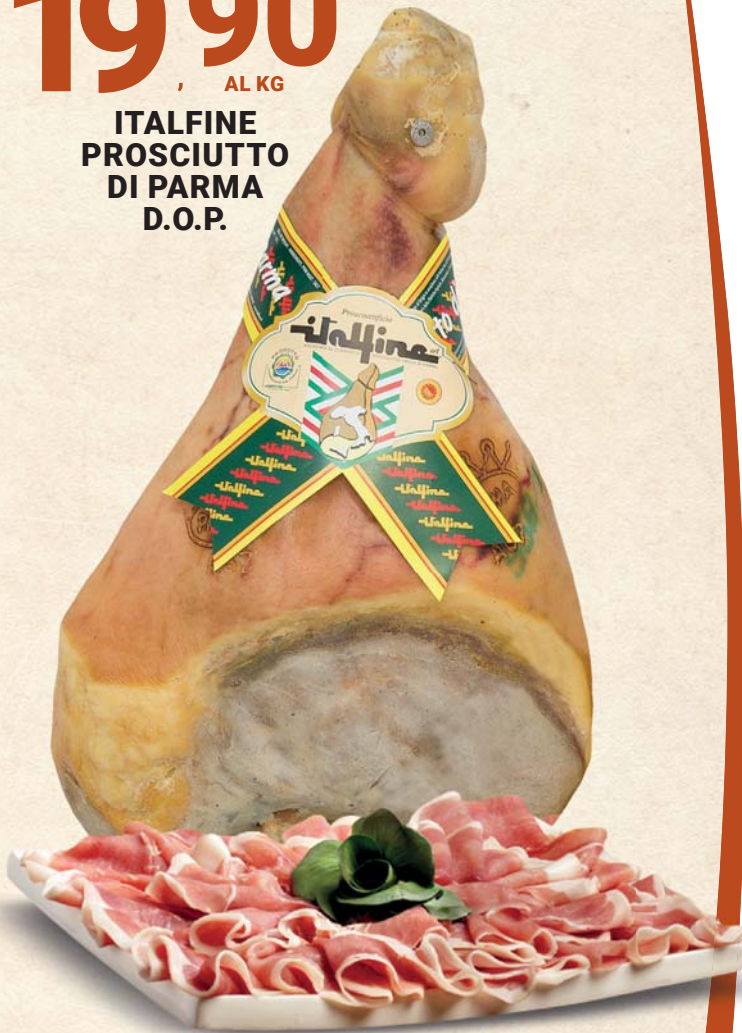

FRESCOBALDI
VINO REMOLE
ROSSO I.G.T.
TOSCANA
CL. 75

6 SIGMA GASTRONOMIA

€
1990
AL KG

ITALFINE
PROSCIUTTO
DI PARMA
D.O.P.

FINI
PROSCIUTTO COTTO
LUSSO ADDOBBO
AL KG

€
8,90