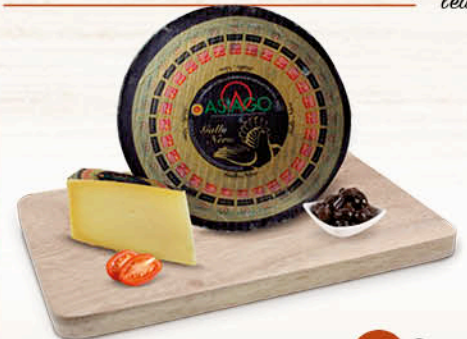

0,79
l'etto

SARDA FORMAGGI
RICOTTA SALATA
MONTELLA

0,69
l'etto

IGOR LEONARDI
GORGONZOLA
AL CUCCHIAIO
GRAN RISERVA

1,19
l'etto

ZAPPALÀ
RICOTTA
AL LIMONE

0,89
l'etto

GRANAROLO
RICOTTA VACCINA

2,19
al kg

LATTERIE VICENTINE
ASIAGO GALLO NERO

0,79
l'etto

PLAC PROVOLONE
FIASCETTO
- BIANCO
- AFFUMICATO

0,79
l'etto

AURICCHIO
- SALAMINI
- PROVOLETTE

0,79
l'etto

EMMENTAL
FRANCESE