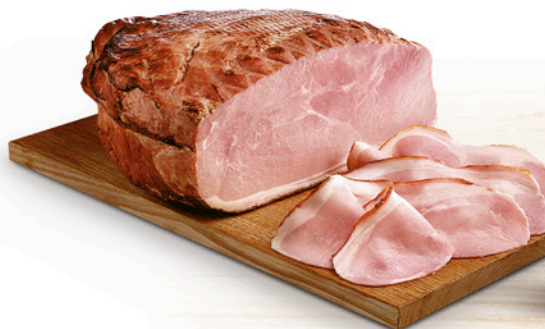

€ 2,99

SVELTO  
DETERSIVO PIATTI  
VARI TIPI  
LT. 1 X 3

0.93 €/LT

€ 2,79

**PEDRANZINI PROSCIUTTO  
CRUDO DOLCE  
L'ETTO**

9.90 €/KG  
**€ 0,99**

**IL COLLE PANCETTA  
BARONELLA SCHIACCIATA  
L'ETTO**

9.90 €/KG  
**0,99**

**BORDONI  
LA BRESAOLA  
STORICA  
PUNTA D'ANCA  
L'ETTO**

27.90 €/KG  
**2,79**

**2 GASTRONOMIA**

**FIORUCCI  
ROSTELLO  
ARROSTO  
- DI POLLO  
- DI PURO SUINO  
L'ETTO**

8.90 €/KG  
**0,89**

**PARMACOTTO  
PROSCIUTTO COTTO  
ALTA QUALITÀ  
L'ETTO**