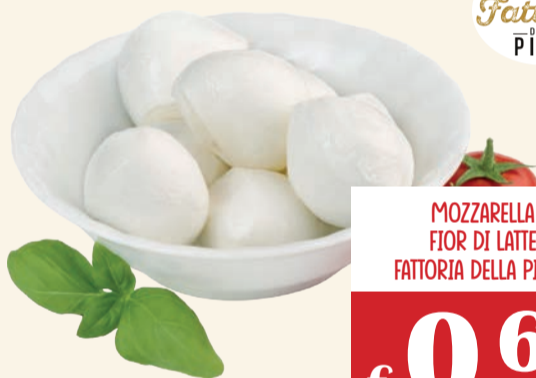

FORMAGGIO ASIAGO DOP LATT. VICENTINE

€ **0,69** all'etto

PROVOLONE PICCANTE PLAC

€ **0,79** all'etto

Fattoria DELLA PIANA

MOZZARELLA FIOR DI LATTE FATTORIA DELLA PIANA

€ **0,69** all'etto

ANTIPASTO CALABRESE CAMPAGNOLA