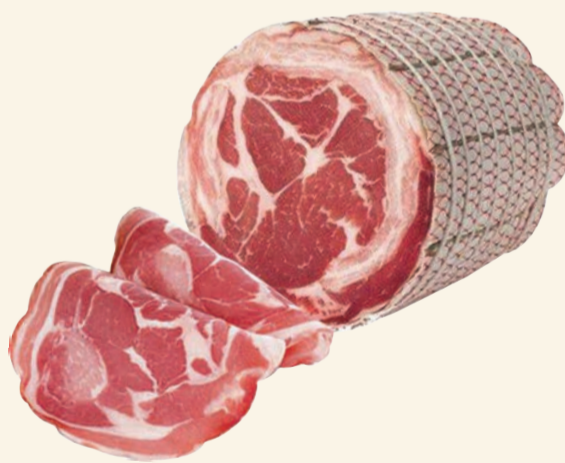

€ **0,99** all'etto

Renzini
ALTA NORCINERIA

PROSCIUTTO COTTO
ALLA BRACE
RENZINI

€ **1,09** all'etto

Veroni
Dal 1925 salumi
Carruggio Emilia

PANCIETTA COPPATA
VERONI

€ **1,89** all'etto

clai