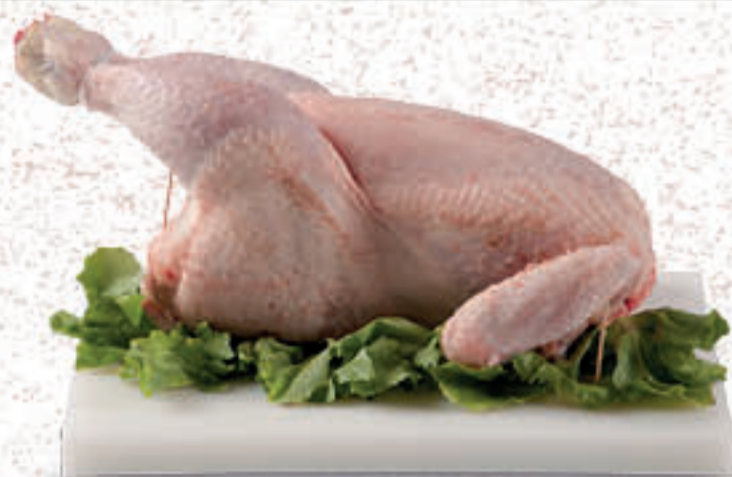

POLLO
BUSTO INTERO
AL KG

3,49