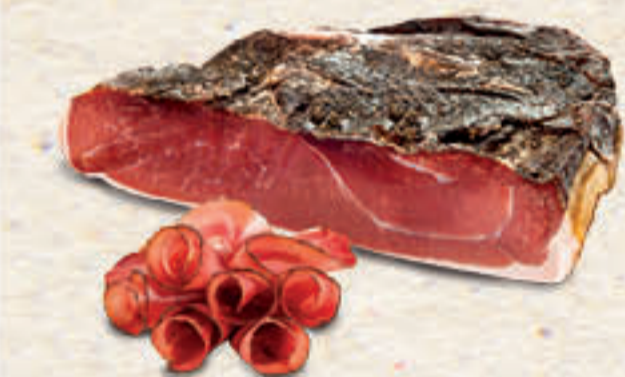

*i nostri*  
**SALUMI E FORMAGGI**

KING'S  
C'ERA UNA VOLTA  
PROSCIUTTO COTTO  
ALTA QUALITÀ  
L'ETTO

11,90 €/KG  
**1,19**

9,90 €/KG  
**0,99**  
VERONI  
MORTADELLA  
ALTA TRADIZIONE IGP  
L'ETTO  
-PEPE -PISTACCHIO

22,90 €/KG  
**2,29**  
PINI  
BRESAOLA FAVOLOSA  
SOTTOFESA  
L'ETTO

11,90 €/KG  
**1,19**  
SENFTER  
SPECK DI MONTAGNA  
L'ETTO

10,90 €/KG  
**1,09**  
CLAI  
SALAME MILANO EXTRA  
L'ETTO

19,90 €/KG  
**1,99**  
LEVONI  
SALAME UNGERESE  
L'ETTO