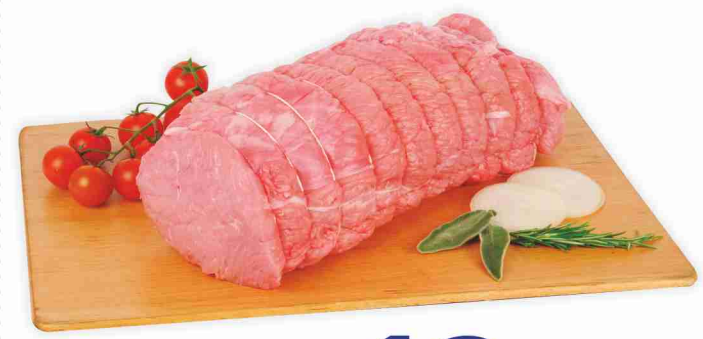

Salsiccia

**6,90€**  
al kg

Polpa di bovino adulto per roast beef

**11,90€**  
al kg

Polpettone di vitello con prosciutto e formaggio

**10,90€**  
al kg

Stinco posteriore di vitello

**12,90€**  
al kg