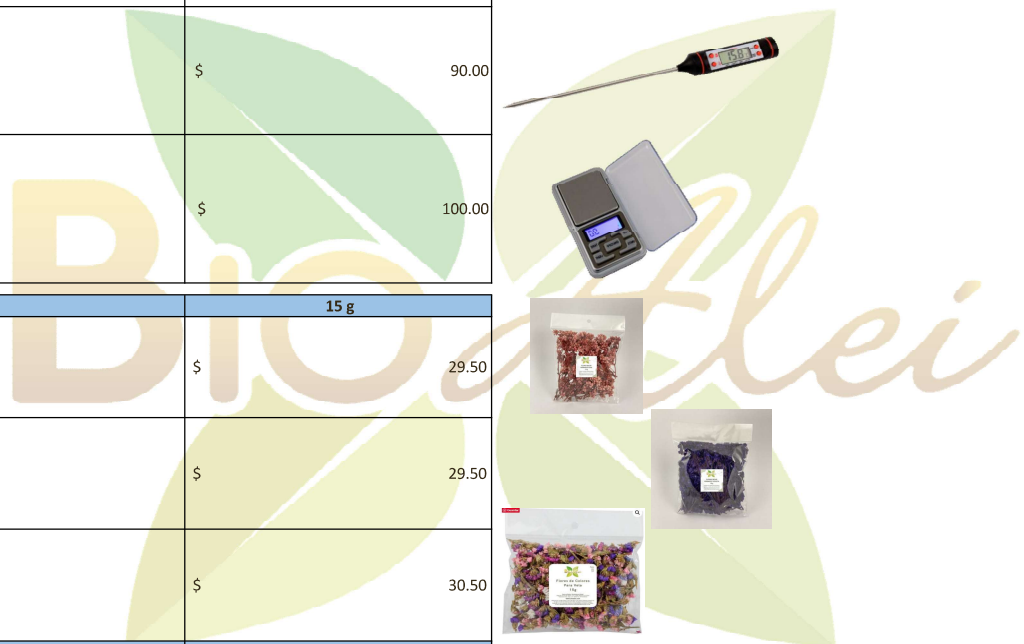

HERRAMIENTAS	1 PZA	
BASCULA (BÁSCULA ELECTRÓNICA, CAPACIDAD 5 kg. DIVISIONES DE 1 g. PESO EN GRAMOS Y ONZAS, PANTALLA DISPLAY LCD DE 15.24 mm. FUNCIONES: TECLA DE TARA. UTILIZA 2 BATERÍA ALCALINAS "AA")	$	180.00
TERMOMETRO DE ALCOHOL 110º	$	175.00
TERMOMETRO DIGITAL	$	90.00
MINI BASCULA PORTATIL	$	100.00

FLORES SECAS (DECORATIVOS)	15 g	
FLORES SECAS VERBASCO ROSA 15 g	$	29.50
FLORES SECAS VERBASCO VIOLETA 15 g	$	29.50
FLORES DE COLORES PARA VELA	$	30.50

CUARZOS(DECORATIVOS)	50 g	
CUARZO SODALITA (AZUL)	$	29.50
CUARZO ROSA	$	29.50
CUARZO ÁGATA VERDE	$	29.50
CUARZO AMATISTA (MORADO)	$	29.50