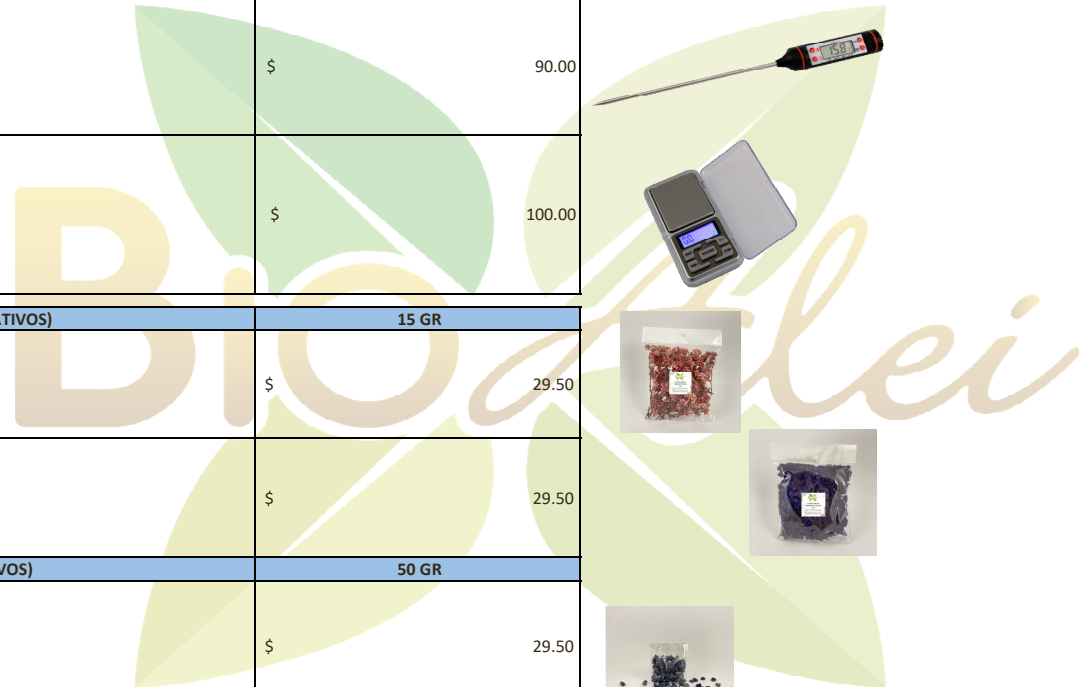

HERRAMIENTAS	1 PZA
BASCULA (BÁSCULA ELECTRÓNICA, CAPACIDAD 5KGS. DIVISIONES DE 1GR. PESO EN GRAMOS Y ONZAS, PANTALLA DISPLAY LCD DE 15.24 MM. FUNCIONES: TECLA DE TARA. UTILIZA 2 BATERÍA ALCALINAS "AA")	$ 180.00
TERMOMETRO DE ALCOHOL 110º	$ 175.00
TERMOMETRO DIGITAL	$ 90.00
MINI BASCULA PORTATIL	$ 100.00

FLORES SECAS (DECORATIVOS)	15 GR
FLORES SECAS VERBASCO ROSA 15 G	$ 29.50
FLORES SECAS VERBASCO VIOLETA 15 G	$ 29.50

CUARZOS(DECORATIVOS)	50 GR
CUARZO SODALITA (AZUL)	$ 29.50
CUARZO ROSA	$ 29.50
CUARZO ÁGATA VERDE	$ 29.50
CUARZO AMATISTA (MORADO)	$ 29.50