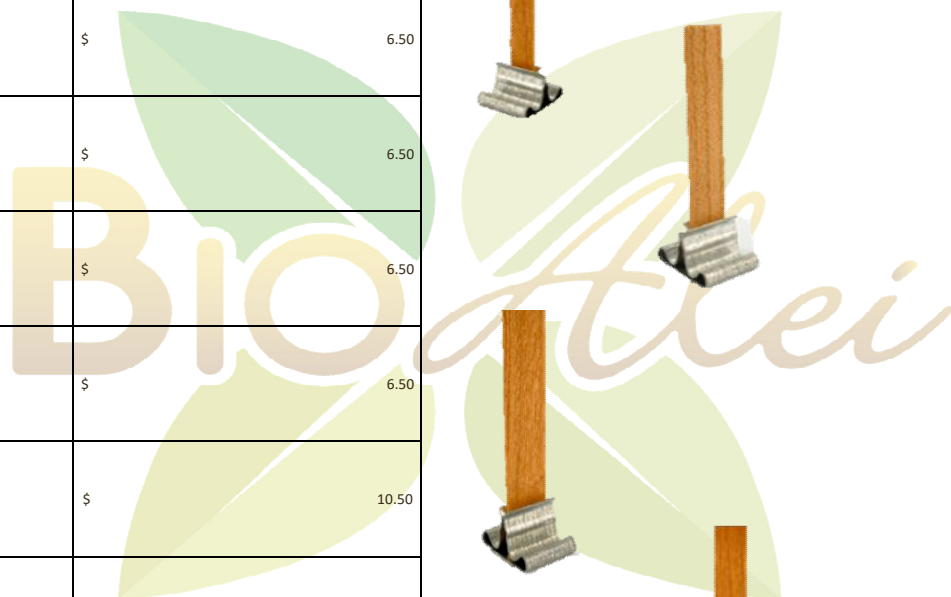

PABLO DE MADERA CON PORTAPABLO	PRECIO
PABLO DE MADERA 6MM*6CM CON PORTABABILO PEQUEÑO	$ 6.50
PABLO DE MADERA 8MM*5CM CON PORTABABILO PEQUEÑO	$ 6.50
PABLO DE MADERA 8MM*9CM CON PORTABABILO PEQUEÑO	$ 6.50
PABLO DE MADERA 9MM*5CM CON PORTABABILO PEQUEÑO	$ 6.50
PABLO DE MADERA 1CM*5CM CON PORTABABILO PEQUEÑO	$ 6.50
PABLO DE MADERA 1.25CM*15CM CON PORTABABILO CIRCULAR	$ 10.50
PABLO DE MADERA 1.3CM*6CM CON PORTABABILO PEQUEÑO	$ 10.50
PABLO DE MADERA 1.3CM*13CM CON PORTABABILO CIRCULAR	$ 8.00
PABLO DE MADERA 1.5CM*13CM CON PORTABABILO CIRCULAR	$ 8.00
PABLO DE MADERA 1.5CM*15CM CON PORTABABILO CIRCULAR	$ 8.00
PABLO DE MADERA 1.9CM*13CM CON PORTABABILO CIRCULAR	$ 9.00