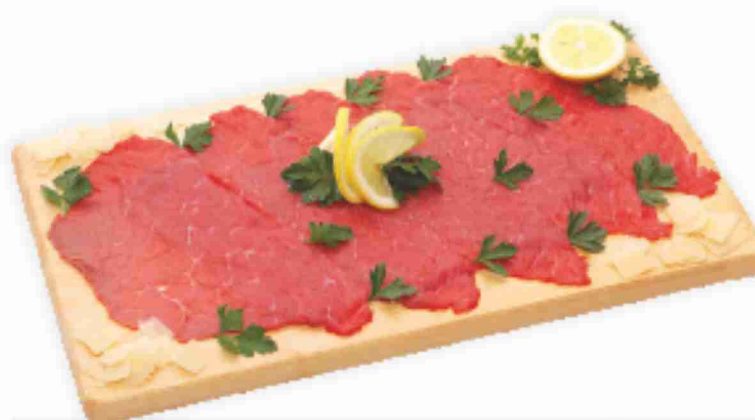

2,49 € al pezzo

Freschezza in tavola

*Offerte valide dove presente il reparto macelleria assistita

Polpa scelta per roastbeef di bovino adulto*
€ 12,50 al kg

Fette sceltissime di coscia*
di bovino adulto femmina
€ 15,90 al kg