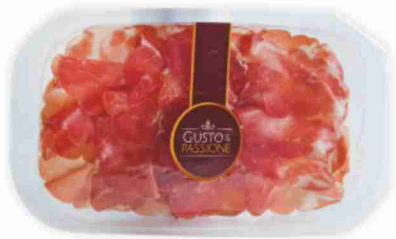

1,99 €

Coppa Oro
Sammontana
amarena, cioccolato
g 360 al kg € 5,53

1,99 €

Gelato
Ringo
vaniglia, cacao
g 280 al kg € 7,11

1,99 €
al pezzo

Fior di fragola
Algida
g 408 al kg € 6,10

2,49 €

Bon Bon Kimbo
Algida
g 180 al kg € 13,83

2,49 €

Tartufi
Antica Gelateria Del Corso
panna, cacao
g 80x2 al kg € 16,81

2,69 €

Cornetto
Algida
vari gusti
g 375 al kg € 7,97

2,99 €

Magnum mini
Algida
assortiti, bianco
g 352 al kg € 9,91

3,49 €
al pezzo