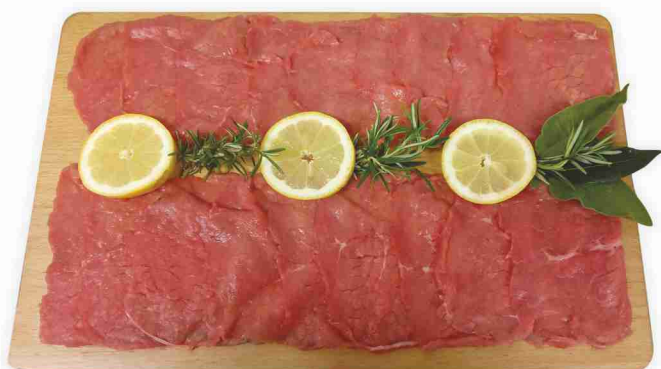

Fettine sottili di magatello di bovino adulto*
€ 15,90 al kg