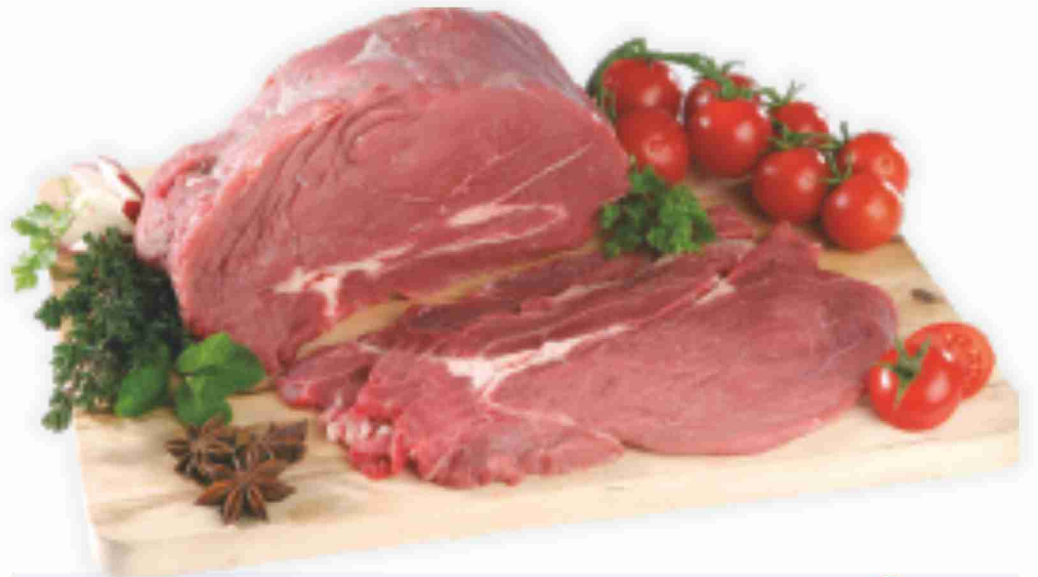

Pizzaiola di bovino adulto

€ **9,50**
al kg