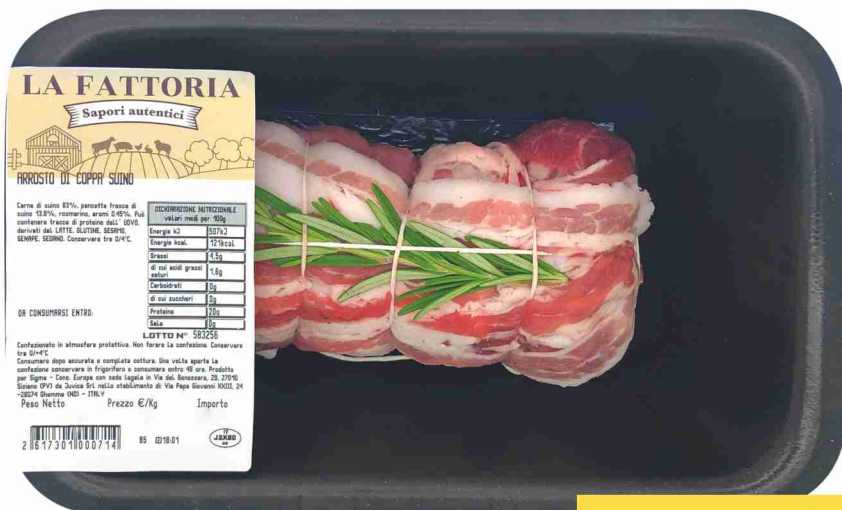

TUTTA L'ECCELLENZA DELLA NOSTRA CARNE.

Arrosti di coppa di suino con pancetta e rosmarino
La Fattoria

~~9,50~~
8,07€ **SCONTO 15%**
al kg