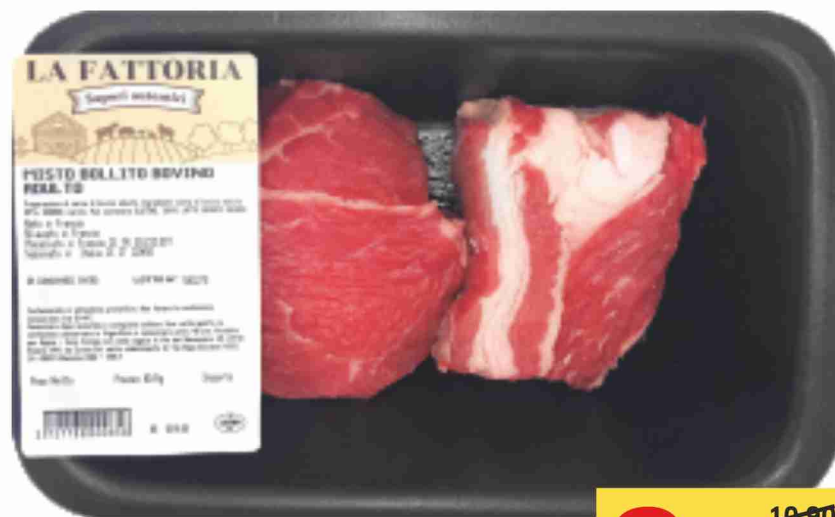

Bollito misto di bovino adulto
La Fattoria

~~10,90~~
9,26€ **SCONTO 15%**
al kg