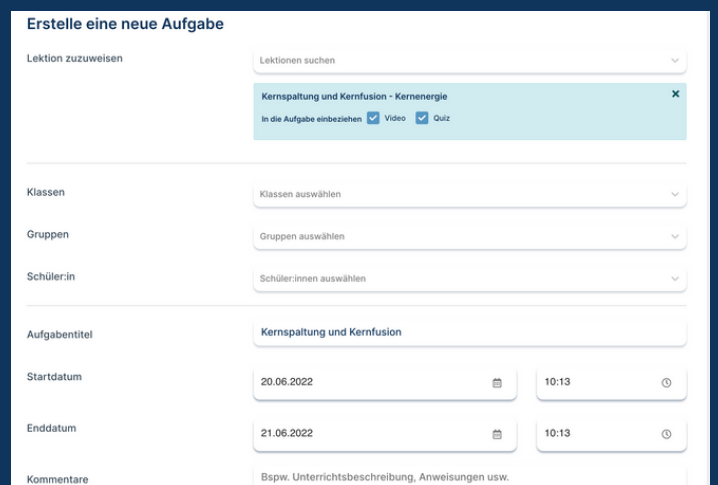

SCHRITT 03

Einloggen

- Auf der Startseite oben rechts auf "Einloggen" klicken
- Einloggen mit: Google oder Microsoft
- ODER Email Adresse und Passwort angeben

SCHRITT 04

Thema finden

- Im Lernportal im Schülerbereich oben links ein Fach auswählen und nach einem Thema suchen
- ODER in der Suchzeile nach Schlagwörtern suchen

SCHRITT 05

Video anschauen

- Im Video unten rechts: Sprache und Untertitel ändern
- Im Video unten links: Geschwindigkeit ändern und zurückspulen

SCHRITT 06

Quiz lösen

- Unter dem Video mit Level 1 beginnen
- Die Herzen zeigen an, wie viele Fehlversuche du noch übrig hast
- Erfolgreich? Level 2 und 3 warten schon auf dich

SCHRITT 07

Lernaufgabe erstellen

- Oben rechts über dem Video: Button "Aufgabe erstellen"
- Klasse, Gruppe oder Schüler:innen auswählen
- Abgabefrist festlegen und ggf. einen Kommentar hinzufügen

SCHRITT 08