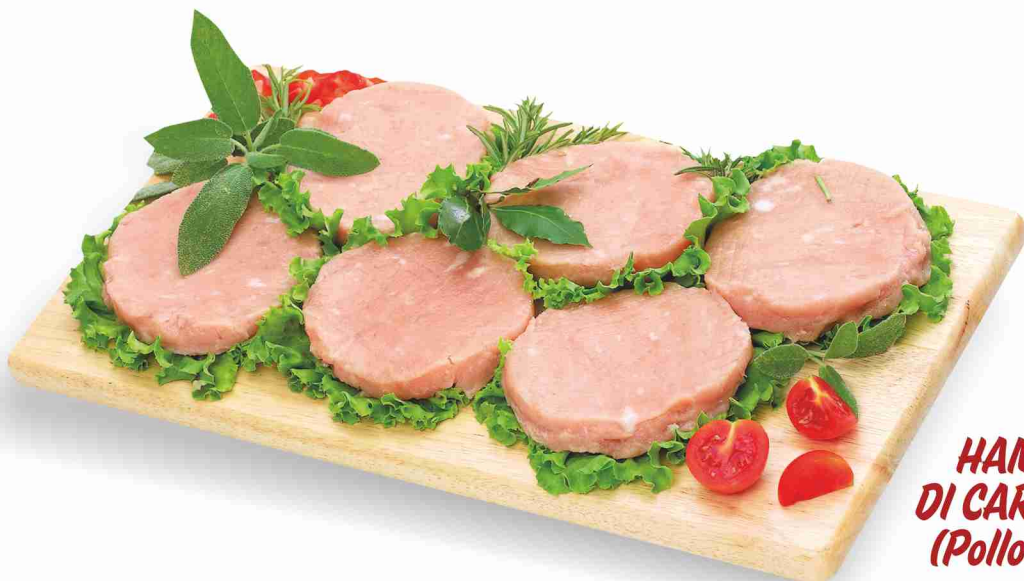

al pezzo  
**1,69€**  
al litro 6,76

Tomato ketchup  
Heinz  
g 460

**1,99€**  
al kg 4,33

**HAMBURGER  
AROMATIZZATI**

**HAMBURGER  
DI CARNE BIANCA  
(Pollo e Tacchino)**