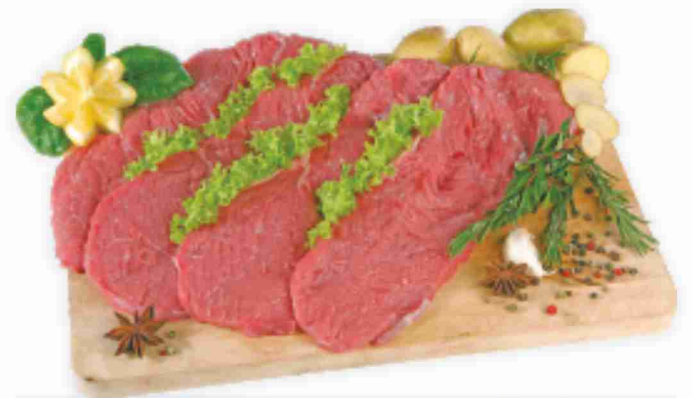

€ **9,50**
al kg

Polpette di bovino e suino

€ **10,90**
al kg

Roastbeef di bovino adulto a fette

€ **14,50**
al kg

Branzino*
estero, allevato

€ **8,90**
al kg

Trancio di salmone*
estero, allevato