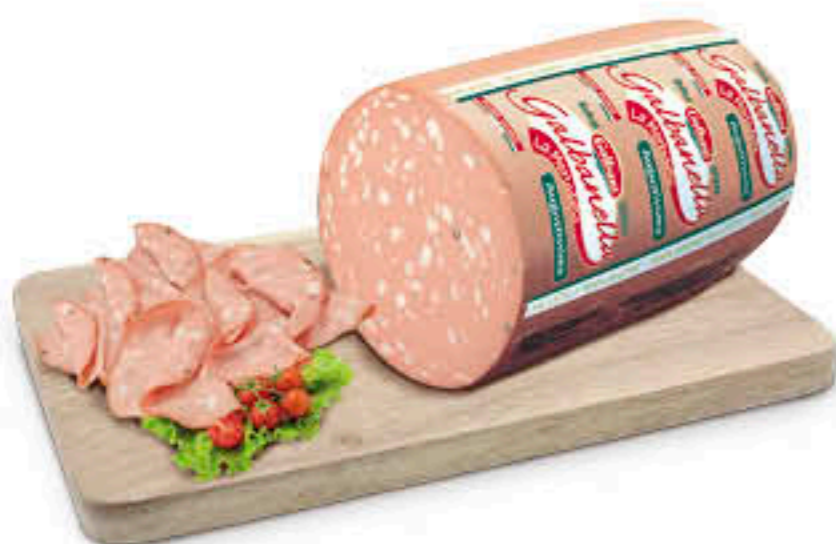

RIGAMONTI
BRESAOLA
PUNTA D'ANCA STELVIO

24,90
al kg

LUCANA SALUMI
CAPICOLLO NAZIONALE
- DOLCE
- PICCANTE

13,90
al kg

GOLFETA
GOLFETTA

16,90
al kg

FRANCHI
SALAME NAPOLI

15,90
al kg

GALBANI
MORTADELLA AUGUSTISSIMA
CON PISTACCHIO

7,50
al kg

FORUCCI ROSTELLO
ARROSTO DI POLLO

9,50
al kg

WUBER
GRANDE ABBUFFATA

9,90
al kg

VALGRANA
FORMAGGIO PIEMONTE

8,90
al kg