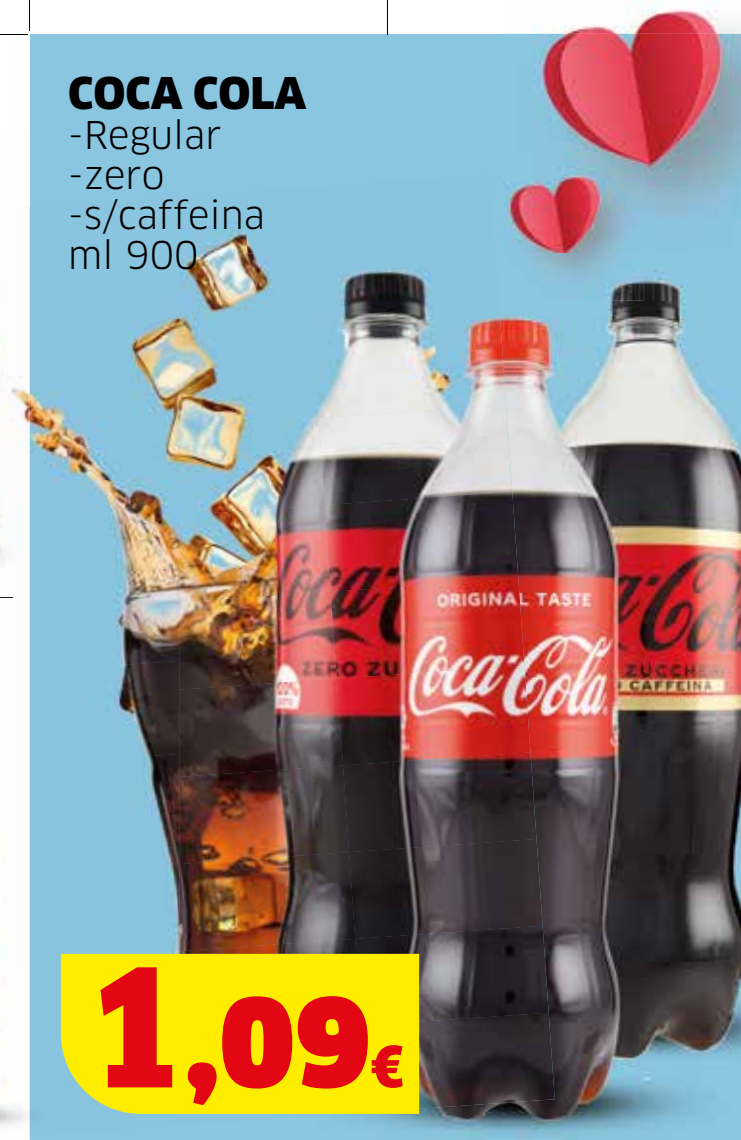

1,09€

NICOSIA
Vino I.G.T.
vari vitigni
cl 75

3,99€

TAVERNELLO
Vino
frizzante
vari tipi
Lt 1,5

4,29€

AMARAVIGGHIA
Amaro
cl 50

12,99€

AMARAVIGGHIA
Liquore
al pistacchio
cl 50

14,99€