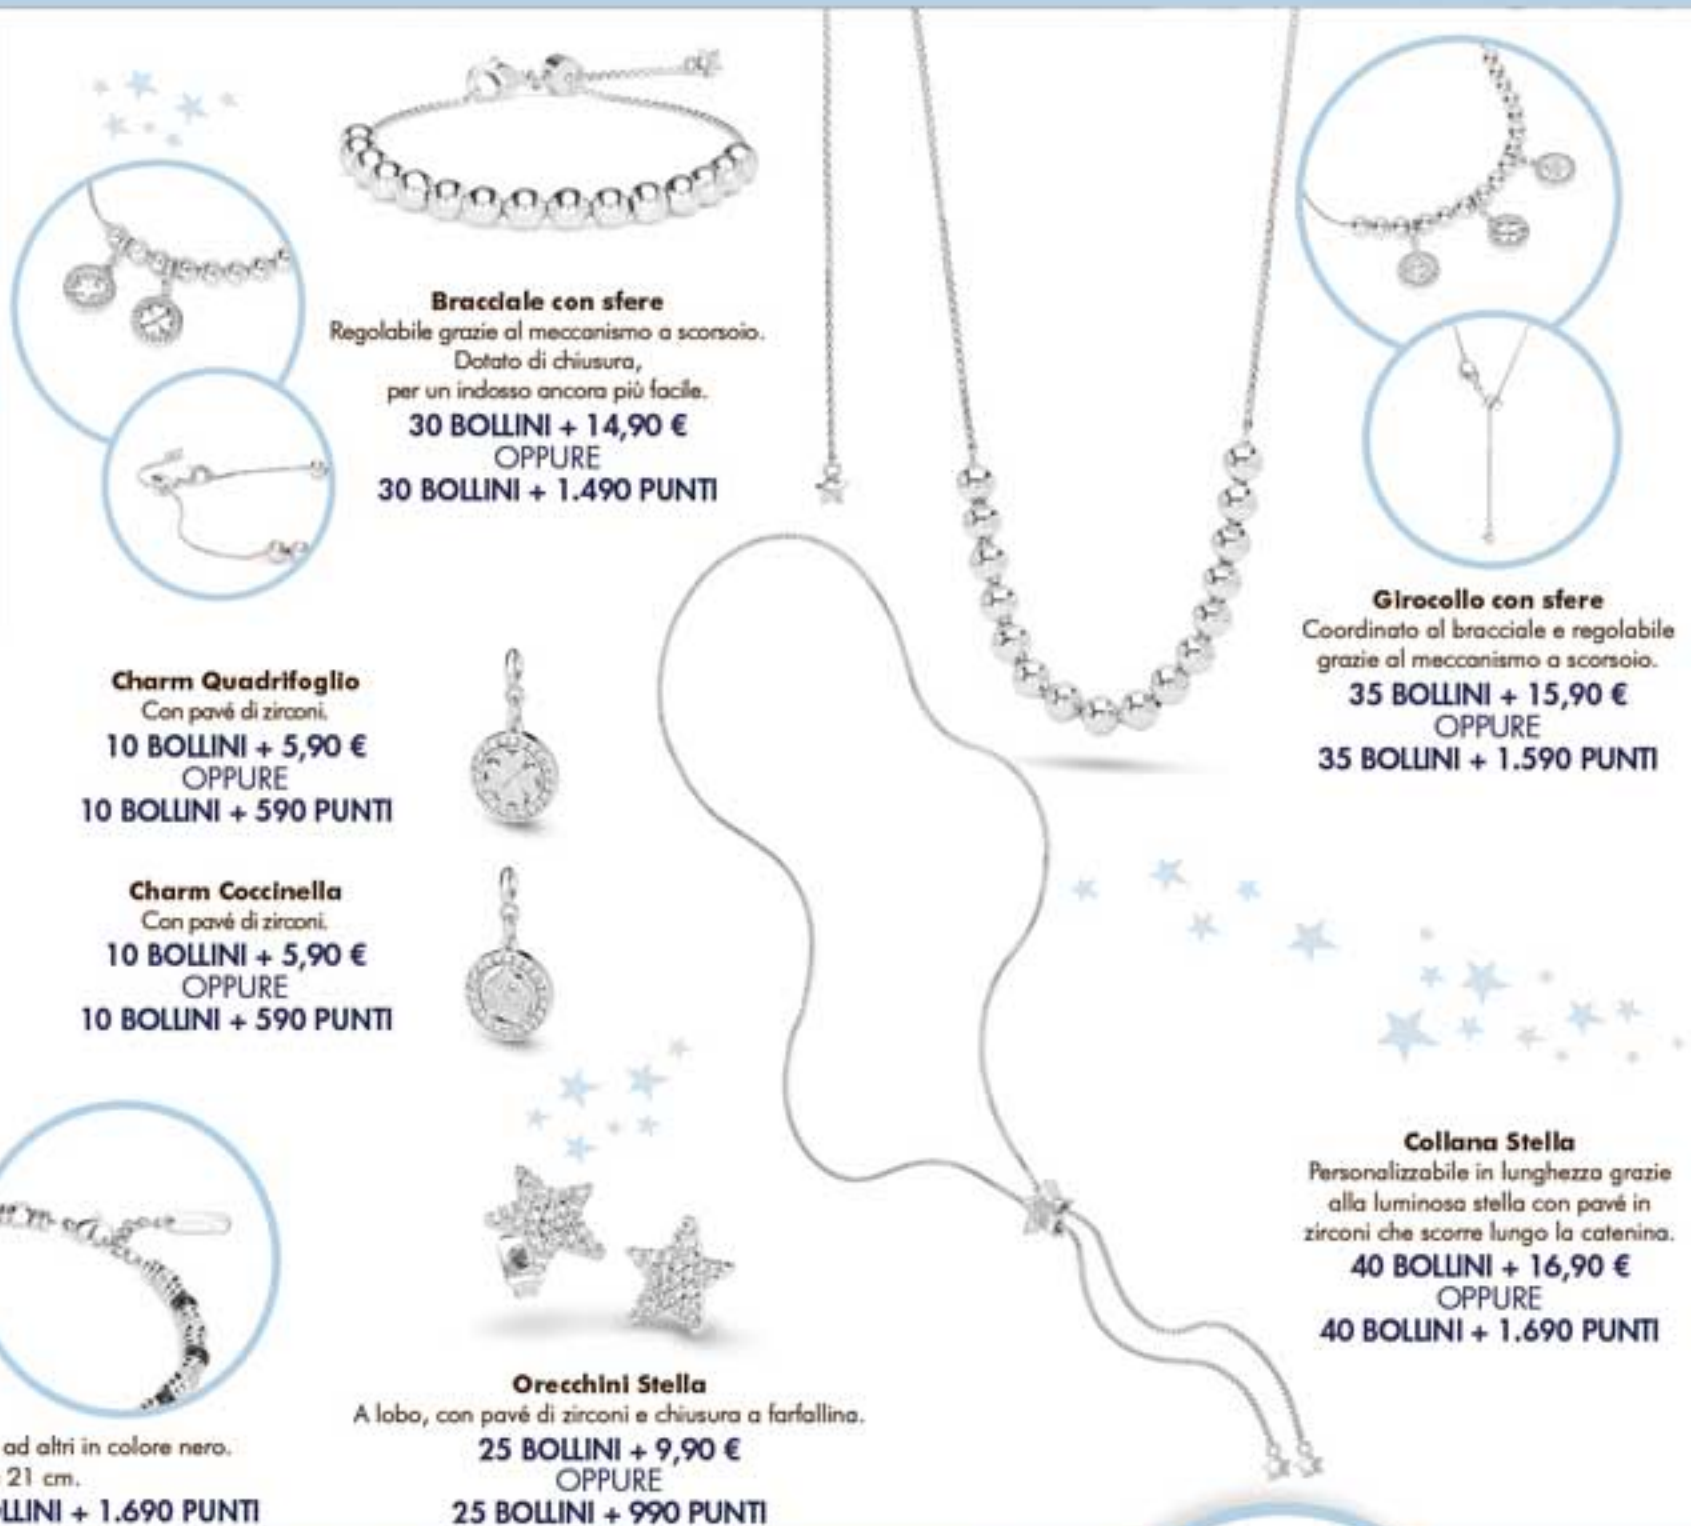

Charm Ferro di cavallo
Con pavé di zirconio.
10 BOLLINI + 5,90 €
OPPURE
10 BOLLINI + 590 PUNTI

Charm Quadrifoglio
Con pavé di zirconio.
10 BOLLINI + 5,90 €
OPPURE
10 BOLLINI + 590 PUNTI

Charm Stella
Con pavé di zirconio.
10 BOLLINI + 5,90 €
OPPURE
10 BOLLINI + 590 PUNTI