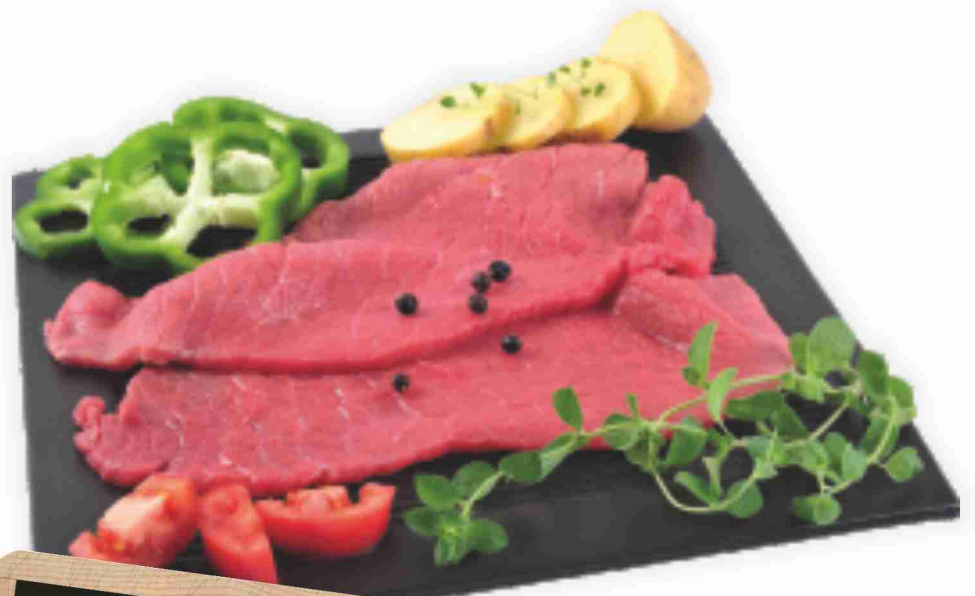

PECORINO SARDO  
MATURO D.O.P.  
ARGIOLAS  
al kg € 14,90

all'etto  
**€ 1,49**

COSCIA/ANCA  
DI TACCHINO  
al kg  
€ 2,90

ALETTE DI POLLO  
PICCANTI  
(PRONTO CUOCI)  
al kg  
€ 6,90

ROLLE DI TACCHINO  
FARCITO  
(PRONTO CUOCI)  
al kg  
€ 9,50