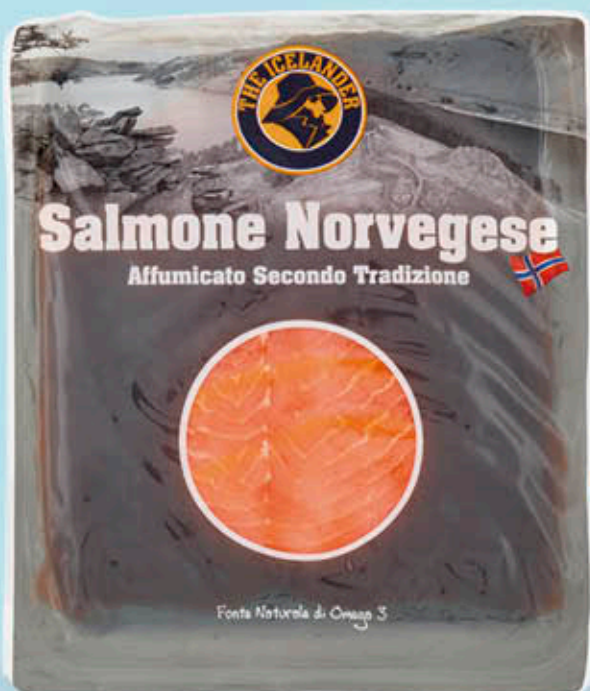

Sali a BORDO

Findus **Capitan**

NOVITÀ

2,99
11.96 €/Kg

FINDUS DELIZIE D'AMARE GR. 250
-POMODORO E BASILICO
-LIMONE E ROSMARINO

3,99
19,95 €/Kg

ICELANDER
SALMONE
NORVEGESE
AFFUMICATO
GR. 200

EXCELSIOR
FILETTI DI BROSME
400/700 FAO 27
GR. 500 CIRCA
AL KG