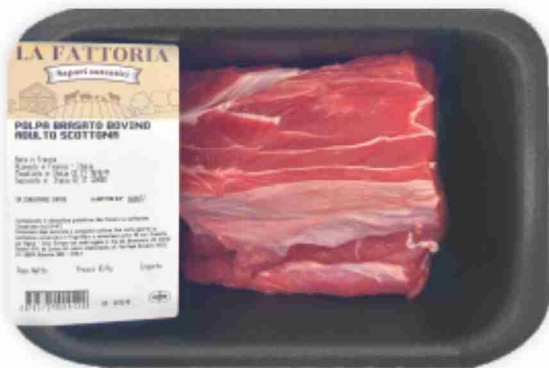

11,90€

al kg

Roast beef di bovino adulto a fette

14,90€

al kg

Polpa di scottona per brasato La Fattoria

~~14,30~~ **10,72€** **25%** SCONTO

al kg