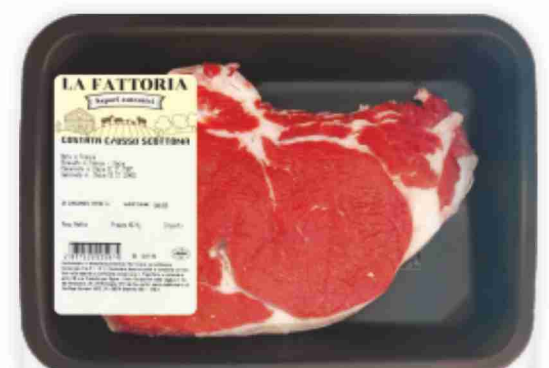

Costata di scottona La Fattoria

~~23,00~~ **20,06€** **15%** SCONTO

al kg