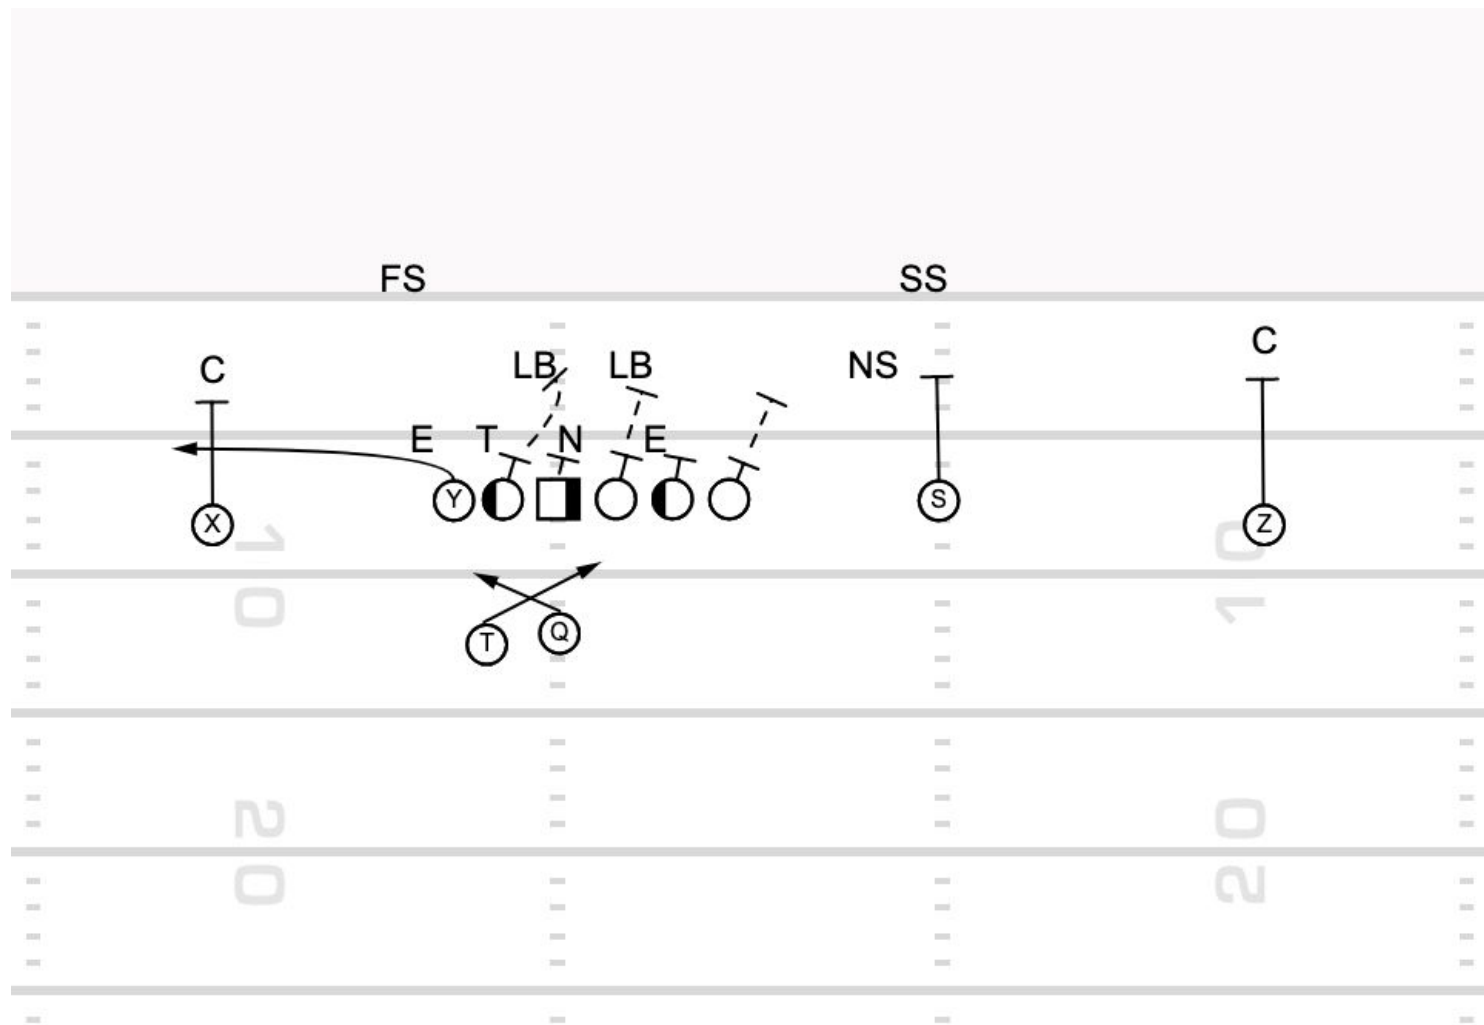

Play Action Jet Y Seam X Post

13:57 3Q

South Carolina

Pass Game

# **RPOs & Wrinkles**

41	Trips OT Over Y Flat Opposite RPO	11:16 4Q	Auburn	RPOs & Wrinkles
----	-----------------------------------	----------	--------	-----------------

67	Empty Shock QB Draw RPO	15:00 4Q	Auburn	RPOs & Wrinkles
----	-------------------------	----------	--------	-----------------