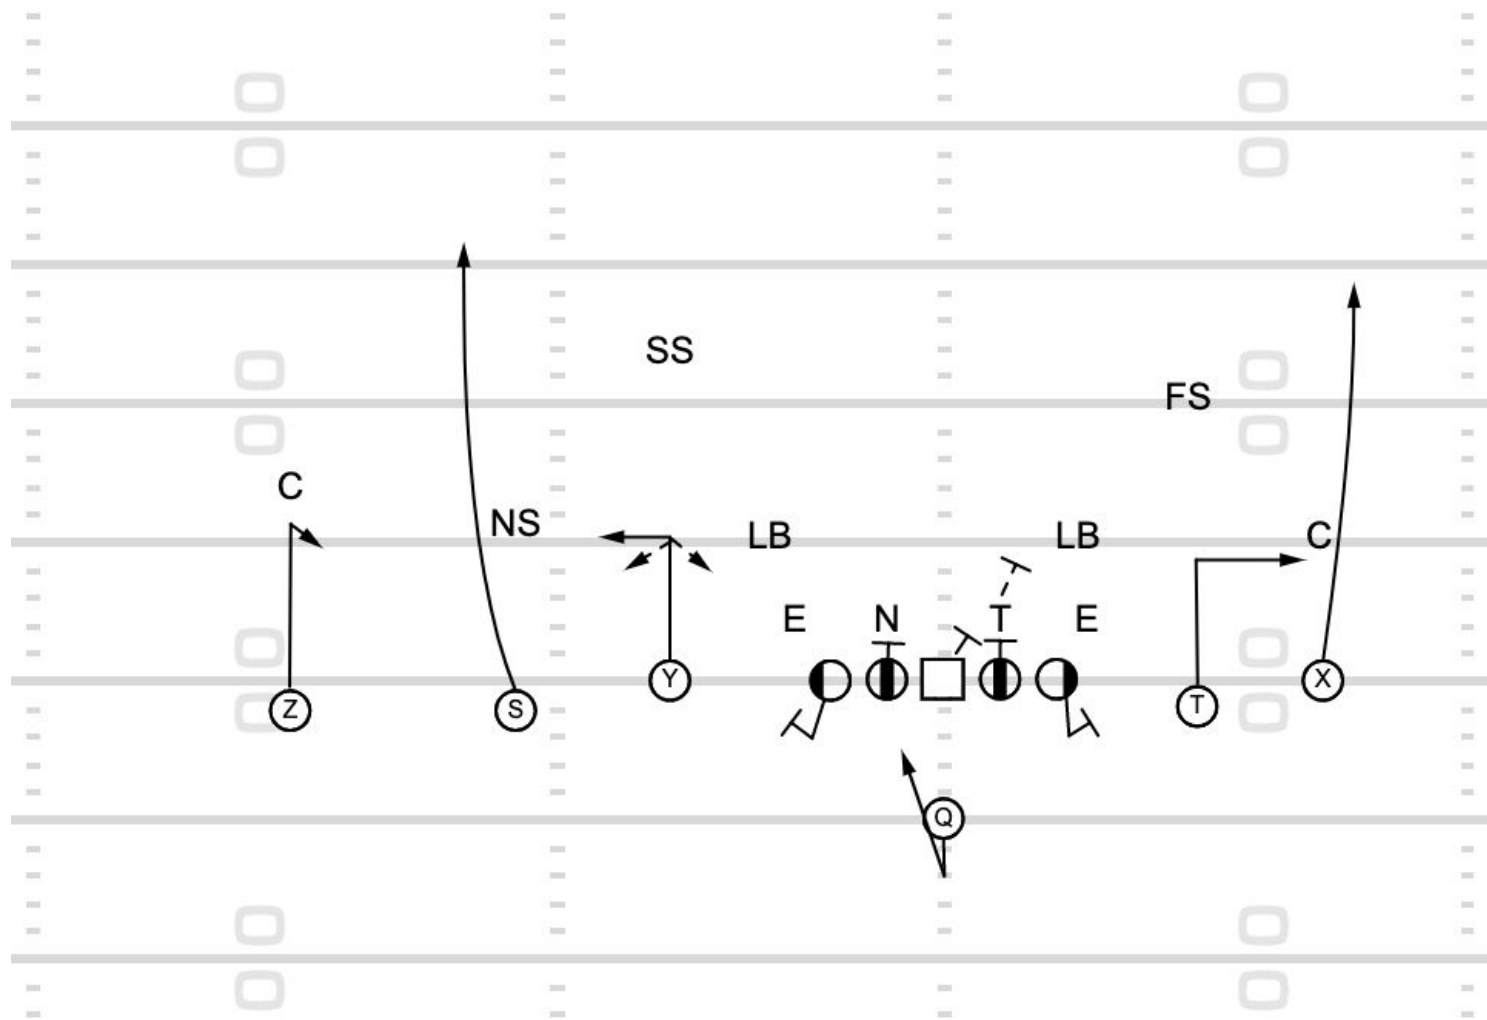

Play Action Jet Y Seam X Post

13:57 3Q

South Carolina

Pass Game

# **RPOs & Wrinkles**

41	Trips OT Over Y Flat Opposite RPO	11:16 4Q	Auburn	RPOs & Wrinkles
----	-----------------------------------	----------	--------	-----------------

67	Empty Shock QB Draw RPO	15:00 4Q	Auburn	RPOs & Wrinkles
----	-------------------------	----------	--------	-----------------