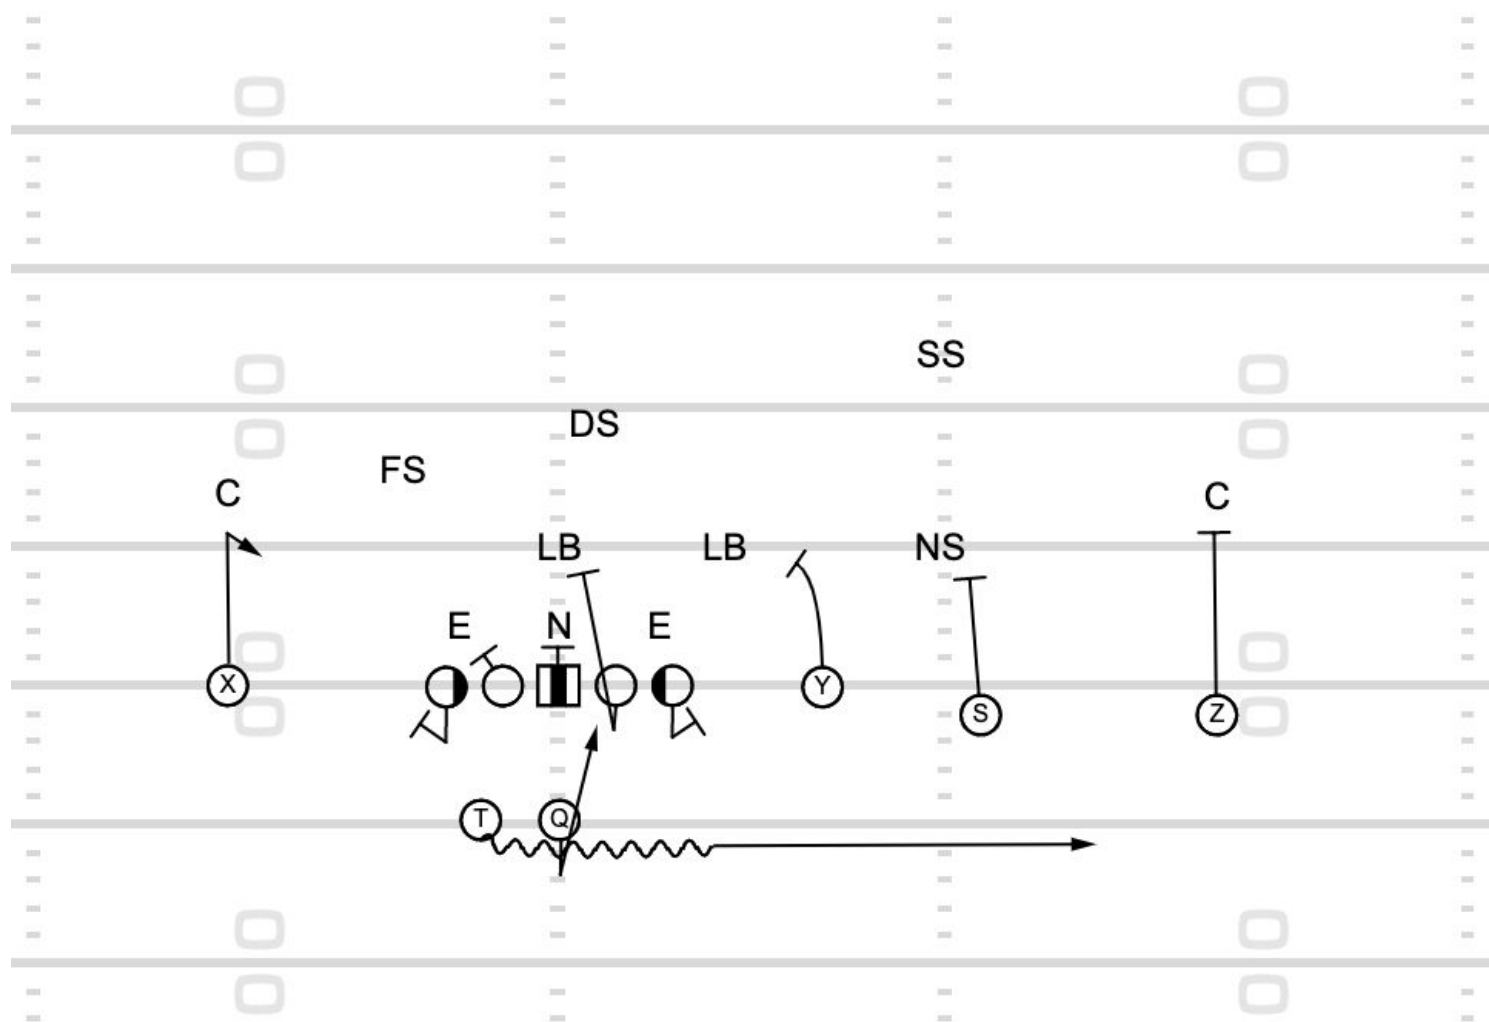

32	Trio Wing Over X Jet Sweep	8:59 2Q	Oregon	RPOs & Wrinkles
----	----------------------------	---------	--------	-----------------

42

Gun Bunch Speed Option Z Reverse

6:51 1Q

Oregon

RPOs & Wrinkles

61	RB Flare Motion QB Draw RPO	2:56 1Q	Samford	RPOs & Wrinkles
----	-----------------------------	---------	---------	-----------------

62	Outside Zone Wk Z Now Screen RPO	12:39 2Q	Samford	RPOs & Wrinkles
----	----------------------------------	----------	---------	-----------------

44	Trips Bunch Flea Flicker	14:41 2Q	South Carolina	RPOs & Wrinkles
----	--------------------------	----------	----------------	-----------------