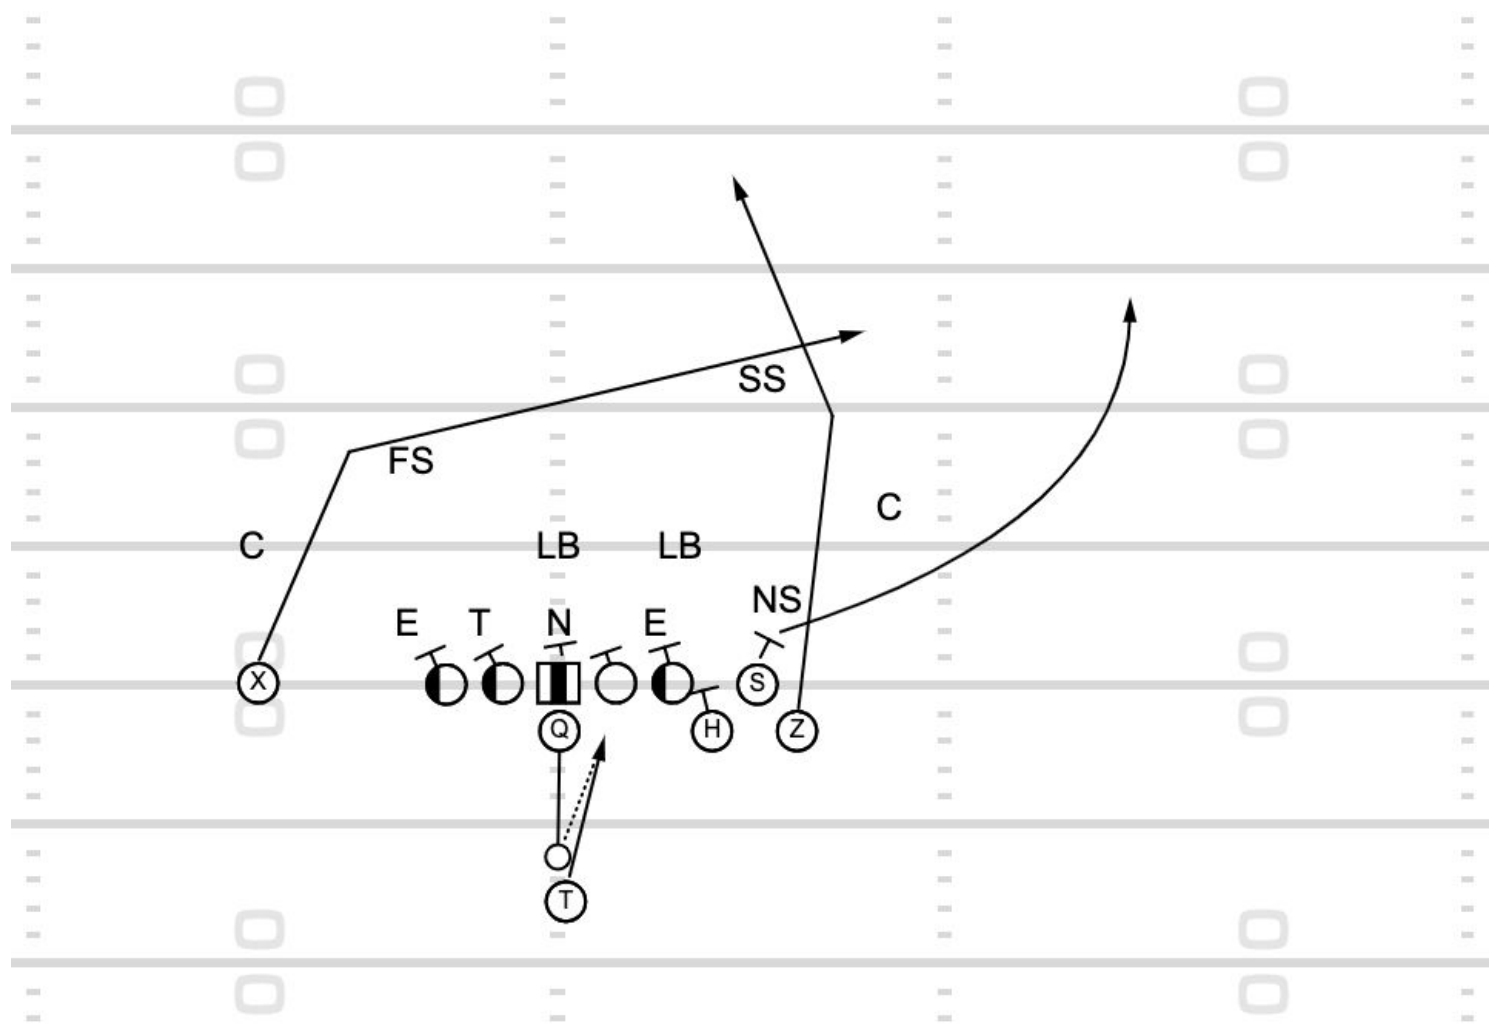

32	Trio Wing Over X Jet Sweep	8:59 2Q	Oregon	RPOs & Wrinkles
----	----------------------------	---------	--------	-----------------

42

Gun Bunch Speed Option Z Reverse

6:51 1Q

Oregon

RPOs & Wrinkles

61	RB Flare Motion QB Draw RPO	2:56 1Q	Samford	RPOs & Wrinkles
----	-----------------------------	---------	---------	-----------------

62	Outside Zone Wk Z Now Screen RPO	12:39 2Q	Samford	RPOs & Wrinkles
----	----------------------------------	----------	---------	-----------------

44	Trips Bunch Flea Flicker	14:41 2Q	South Carolina	RPOs & Wrinkles
----	--------------------------	----------	----------------	-----------------