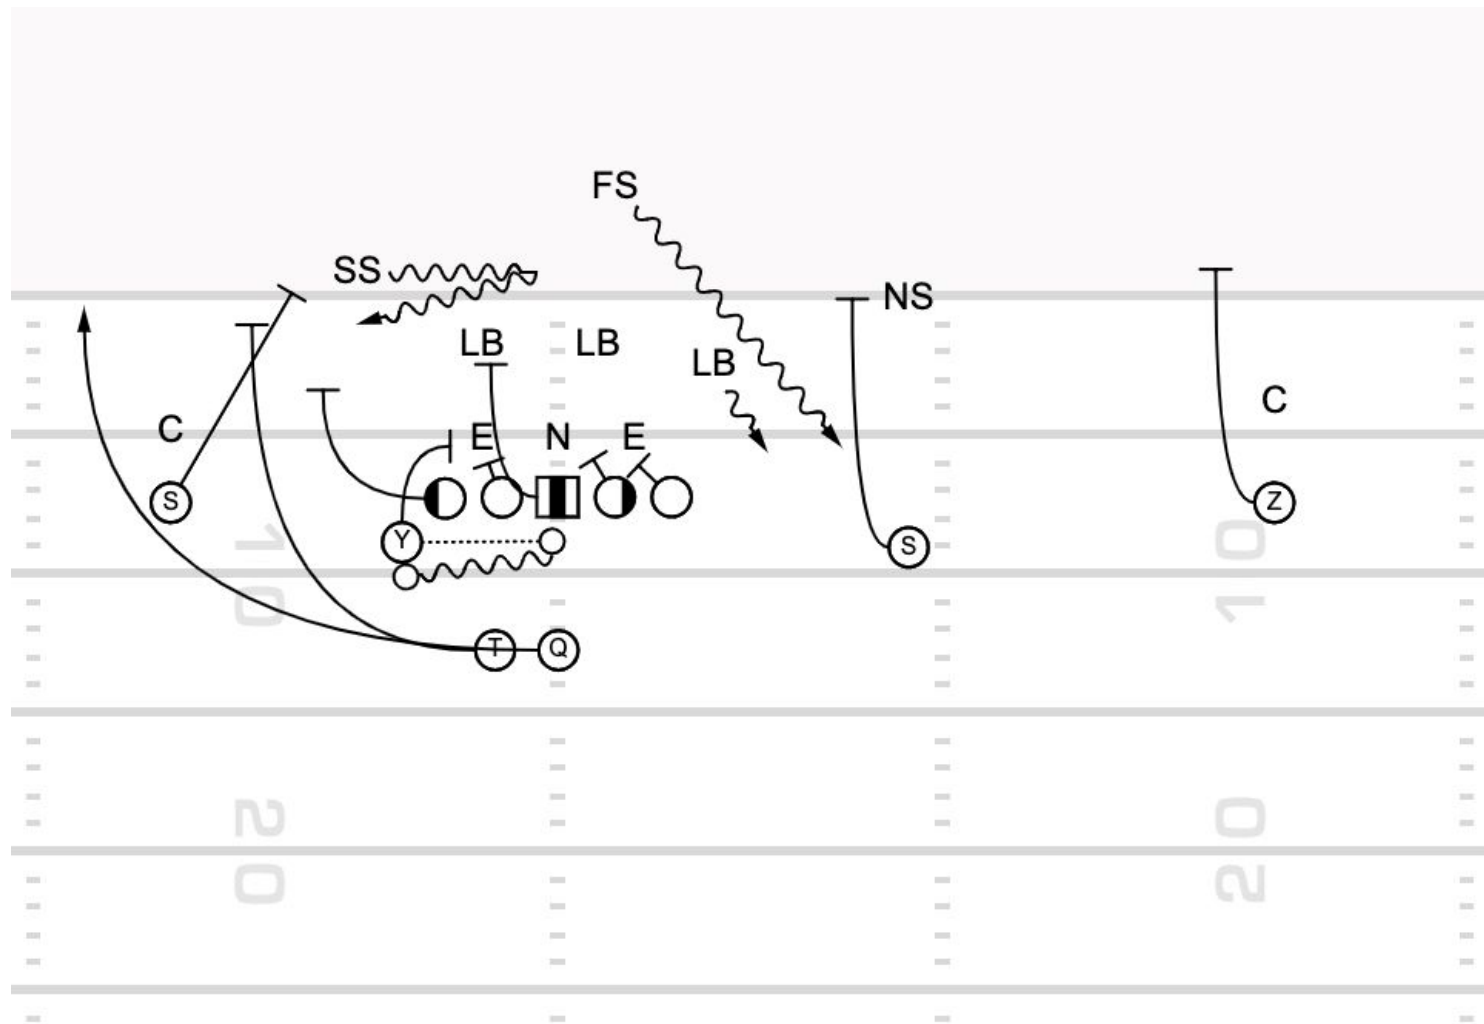

	Trio Zone Read T Arc	11:31 1Q	TCU	Run Game
--	----------------------	----------	-----	----------

	Duo Y Return QB Crack Toss	9:02 2Q	TCU	Run Game
--	----------------------------	---------	-----	----------