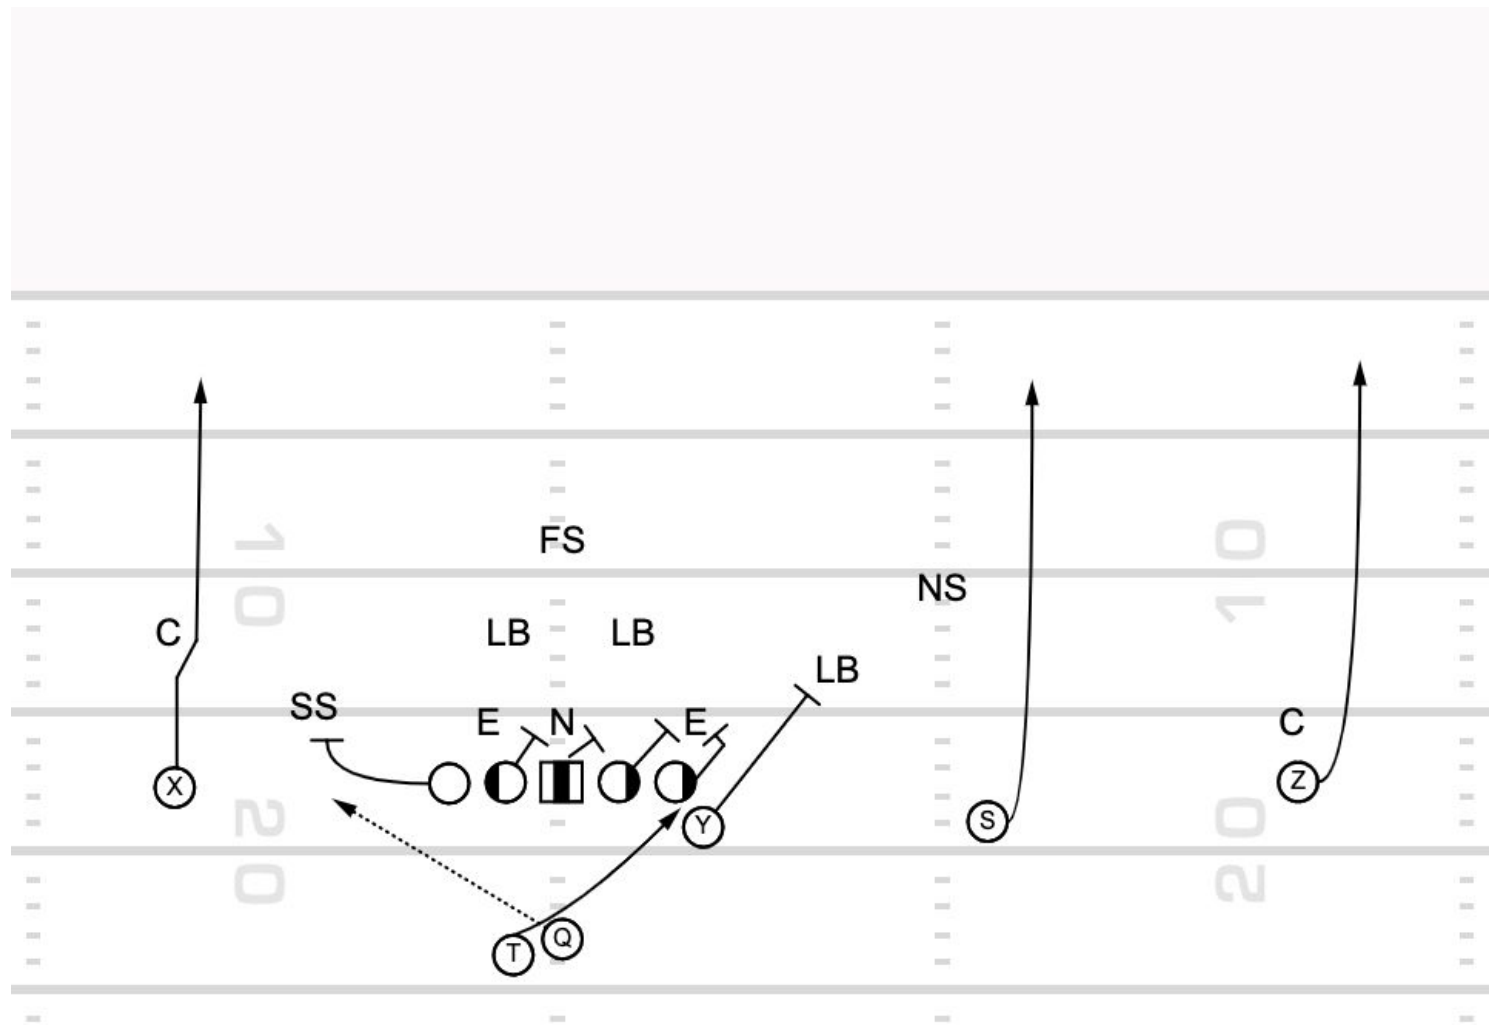

	Trio Zone Read T Arc	11:31 1Q	TCU	Run Game
--	----------------------	----------	-----	----------

	Duo Y Return QB Crack Toss	9:02 2Q	TCU	Run Game
--	----------------------------	---------	-----	----------