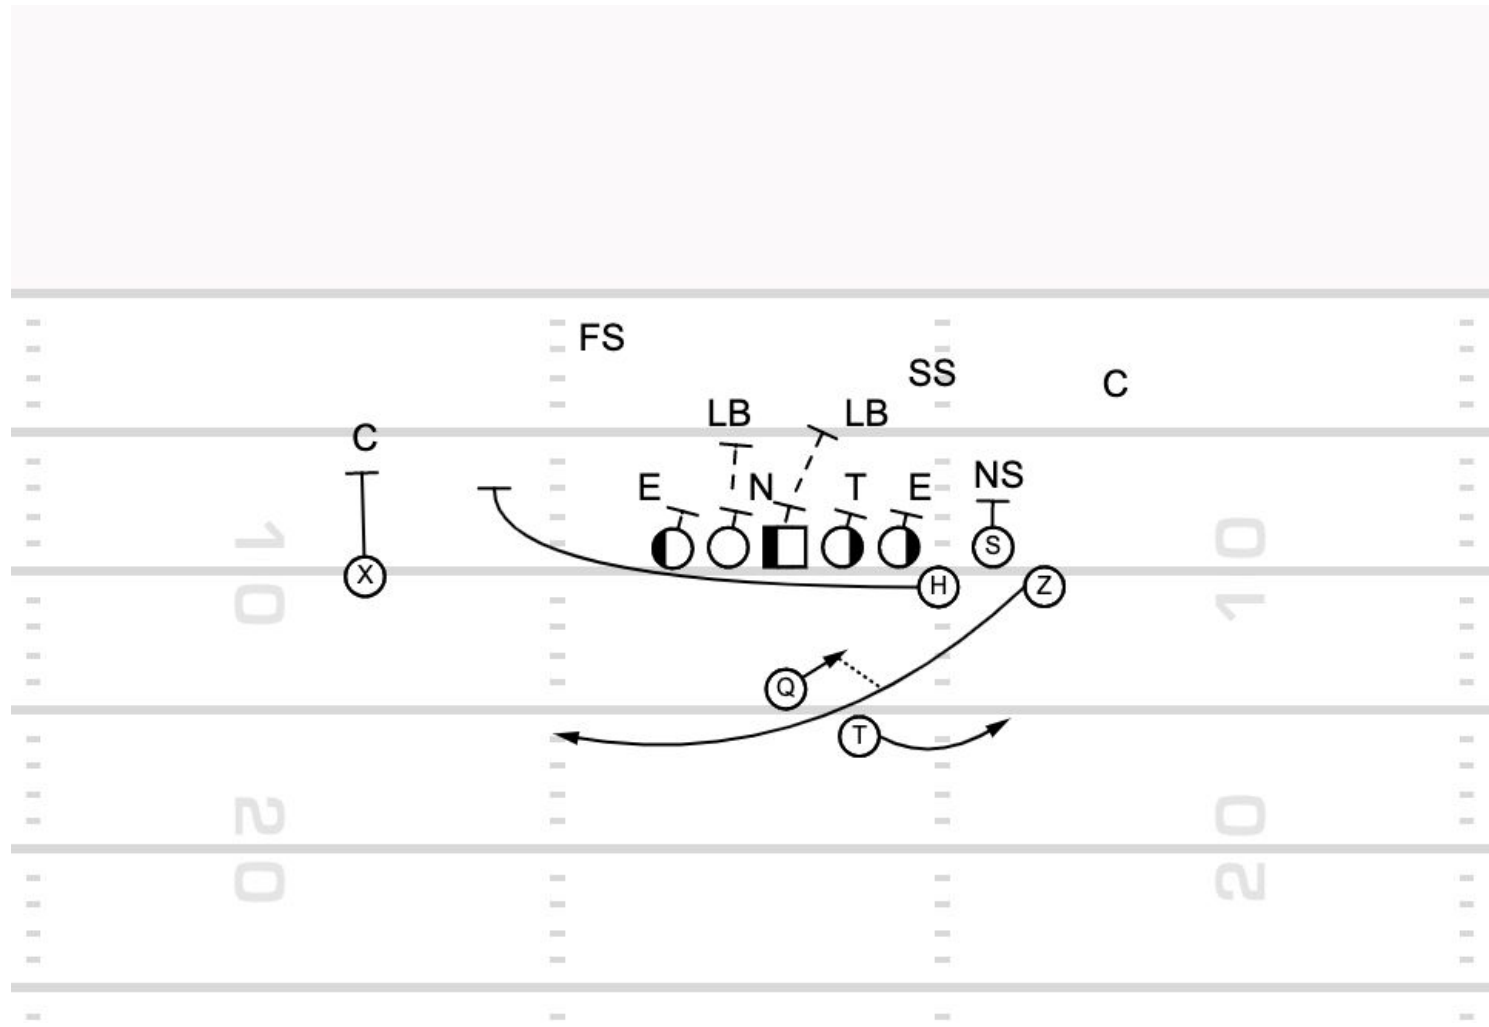

32	Trio Wing Over X Jet Sweep	8:59 2Q	Oregon	RPOs & Wrinkles
----	----------------------------	---------	--------	-----------------

42

Gun Bunch Speed Option Z Reverse

6:51 1Q

Oregon

RPOs & Wrinkles

61	RB Flare Motion QB Draw RPO	2:56 1Q	Samford	RPOs & Wrinkles
----	-----------------------------	---------	---------	-----------------

62	Outside Zone Wk Z Now Screen RPO	12:39 2Q	Samford	RPOs & Wrinkles
----	----------------------------------	----------	---------	-----------------

44	Trips Bunch Flea Flicker	14:41 2Q	South Carolina	RPOs & Wrinkles
----	--------------------------	----------	----------------	-----------------