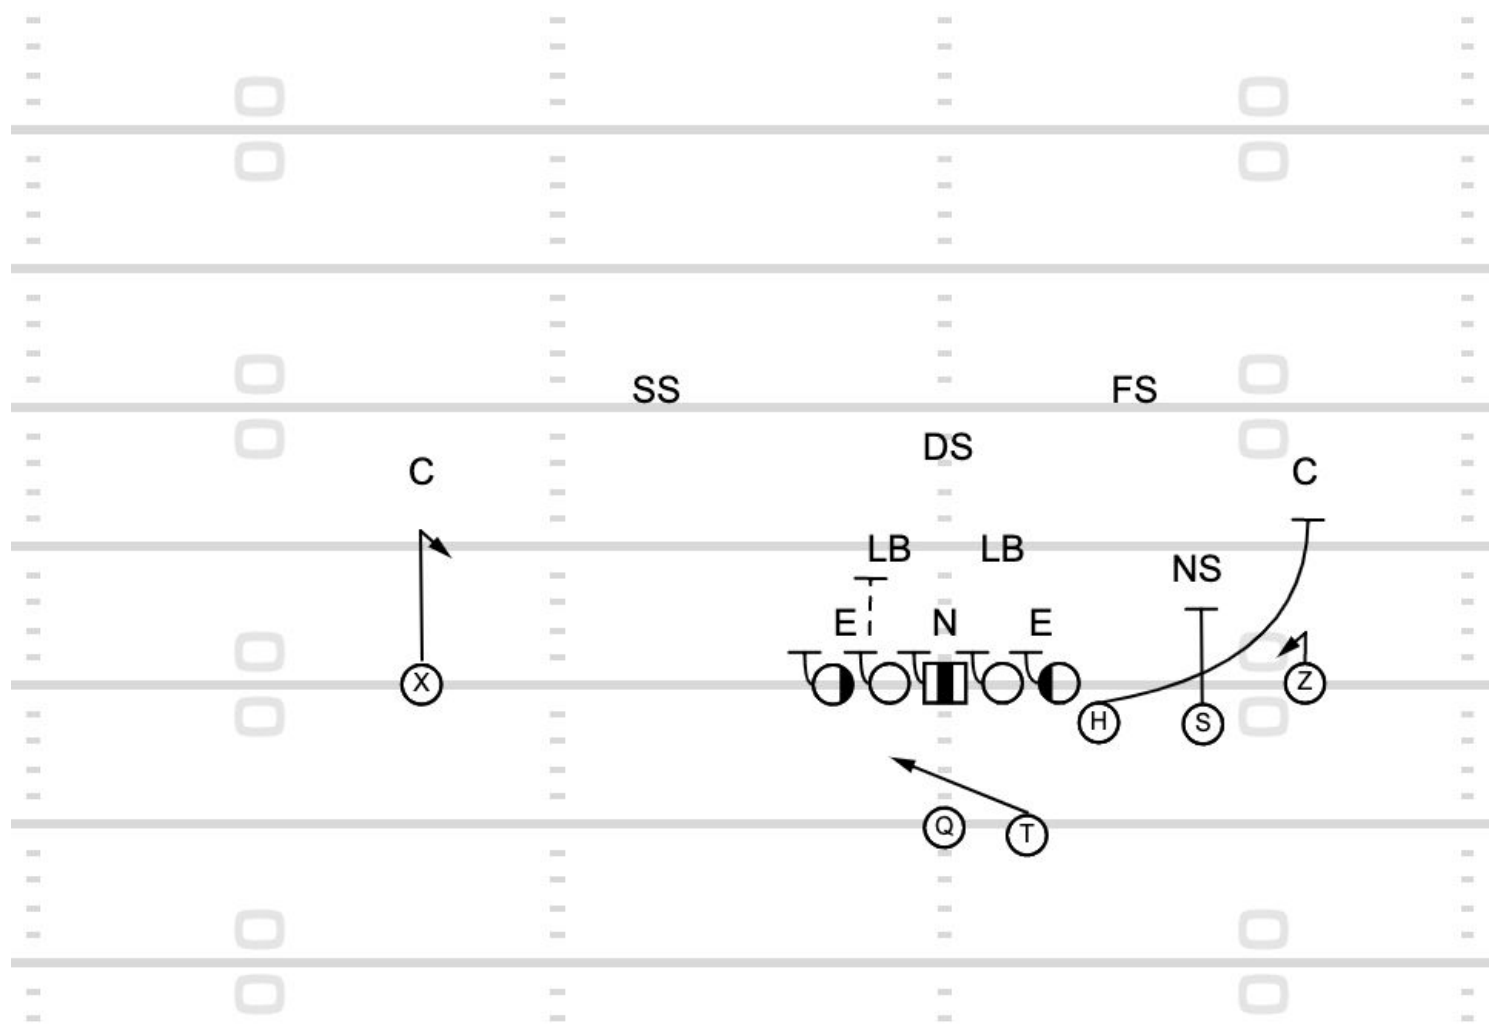

32	Trio Wing Over X Jet Sweep	8:59 2Q	Oregon	RPOs & Wrinkles
----	----------------------------	---------	--------	-----------------

42

Gun Bunch Speed Option Z Reverse

6:51 1Q

Oregon

RPOs & Wrinkles

61	RB Flare Motion QB Draw RPO	2:56 1Q	Samford	RPOs & Wrinkles
----	-----------------------------	---------	---------	-----------------

62	Outside Zone Wk Z Now Screen RPO	12:39 2Q	Samford	RPOs & Wrinkles
----	----------------------------------	----------	---------	-----------------

44	Trips Bunch Flea Flicker	14:41 2Q	South Carolina	RPOs & Wrinkles
----	--------------------------	----------	----------------	-----------------