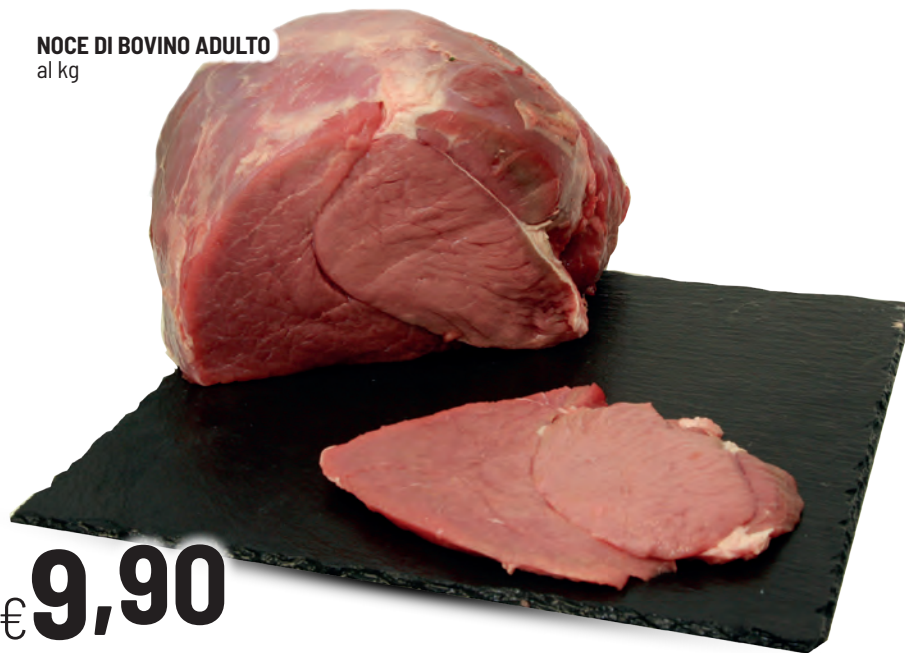

Baby

NIPIOL
Omogeneizzato
Frutta
120 g x2

€ **0,99**
al kg € 4,12

Baby

GLI INDISPENSABILI

scelti per te

A PREZZI BLOCCATI

NOCE DI BOVINO ADULTO
al kg