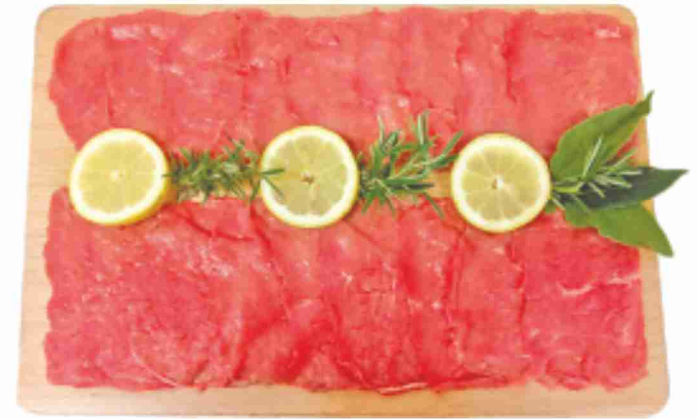

Lonza di suino in pezzi

**6,50€**  
al kg

Arrosticini di suino

**13,50€**  
al kg

Cotolette di carrè di vitello

**17,40€**  
al kg

Fette sottilissime di bovino adulto

**18,50€**  
al kg