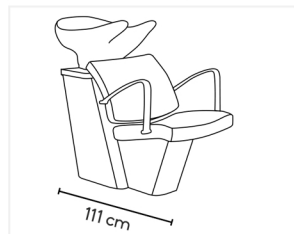

WU/250-24/B

WU/250-22/B

WU/250-23/B

**SLECHTS 111 CM DIEPTE!!
LONGUEUR 111 CM!!**

LINK
~~€249~~
€199

ROOD/ROUGE WU/L253
ZILVER/ARGENT WU/L252
BLAUW/BLEU WU/L254
ZWART/NOIRE WU/L251

50 KLEUREN ZONDER MEERPRIJS!
50 COULEURS SANS FRAIS
SUPPLEMENTAIRES!
Zie pagina 13 / Voir page 13