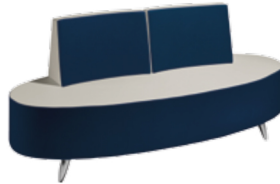

B-SIDE

SH/993

€999

€799

"C" SHAPE
FORME "C"

2 100% MADE IN ITALY

salonambience.com

salonambiencegroup