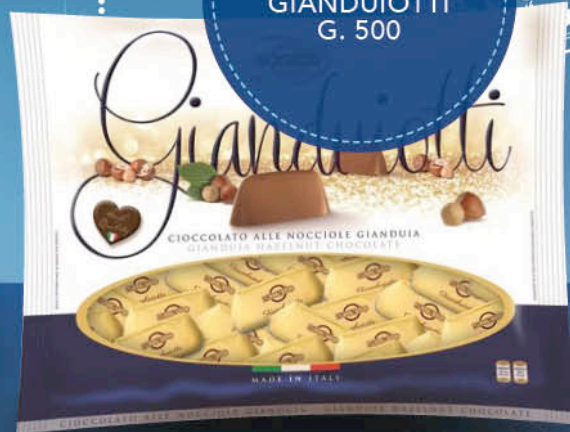

# Natale alle porte

**SIGMA**

**4,99**  
€ 1,29,01 €/KG

FERRERO  
COLLECTION  
G. 172

**4,99**  
€ 9,98 €/KG

SOCADO  
GIANDUIOTTI  
G. 500

4

PERUGINA  
LE CREATIVE  
G. 200