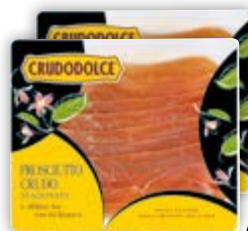

**Prosciutto
stagionato
Crudodolce**

100 g € al kg 24,95

2 PEZZI
4,99 € 2x1

1 PEZZO **4,99 €**