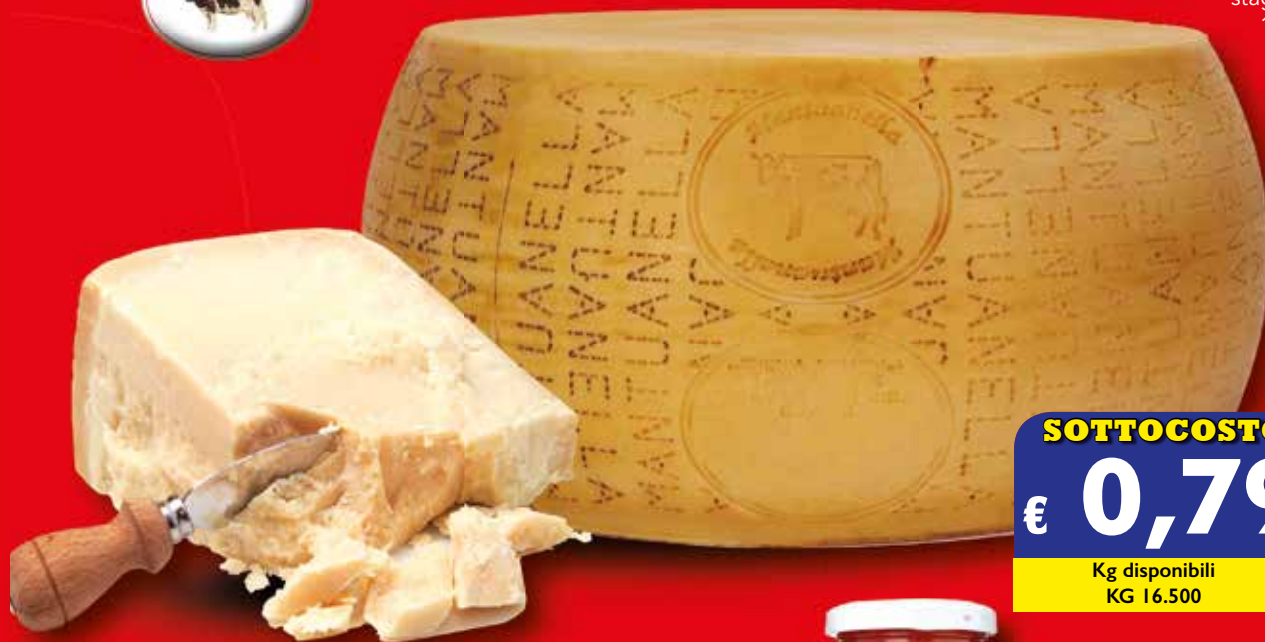

Scopri di più su www.lifegate.it/iniziativa/plasticless

SOTTOCOSTO

KINDER
Colazione più
x 10 gr 290

SOTTOCOSTO
€ **1,79**
pezzi disponibili
PZ. 8.000

MANTUANELLA
Formaggio padano
stagionato
14 mesi
l'etto