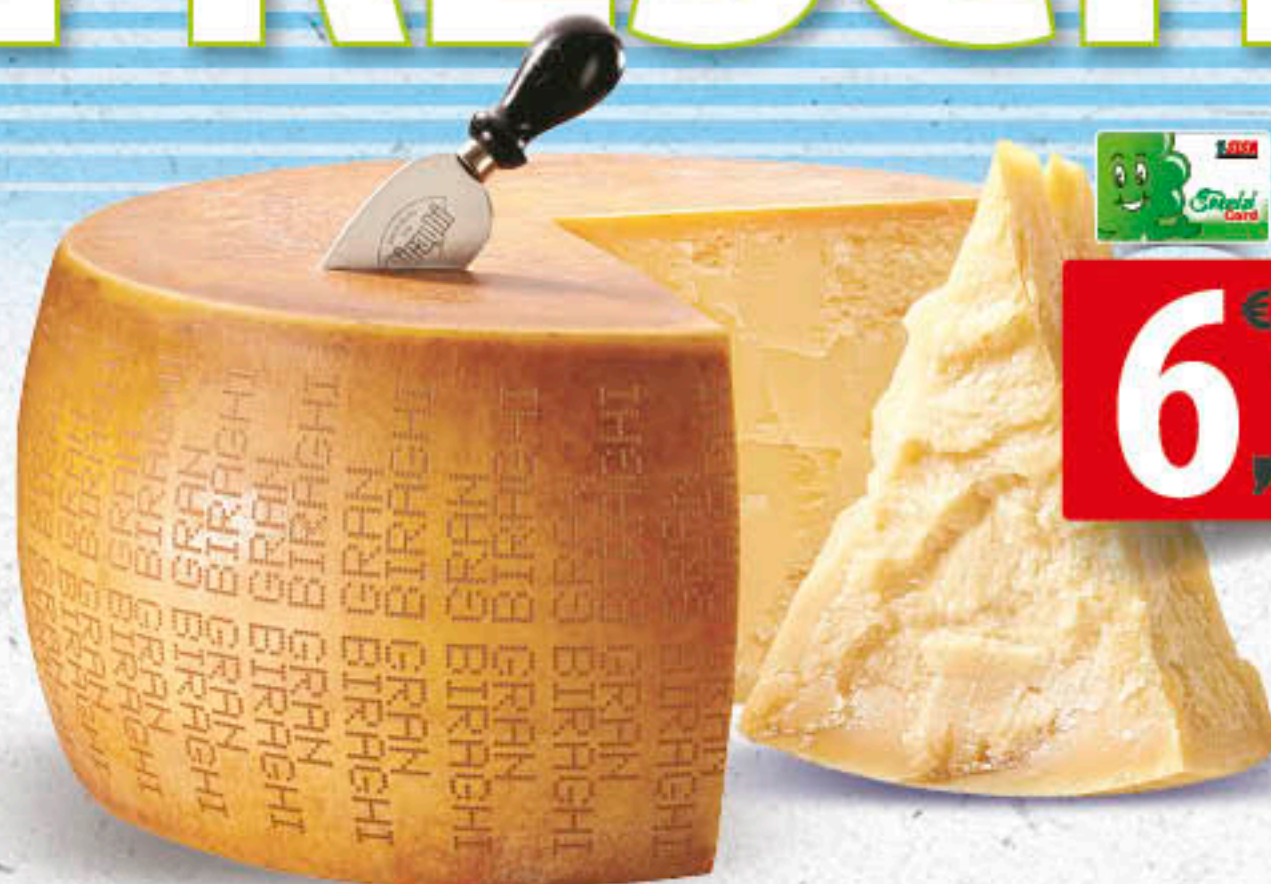

IPER SISA

I SUPERMERCATI ITALIANI

SOTTO FRESCHI

1,89

GRANAROLO
YOGURT
CREMOSO
ALLA FRUTTA
GR. 125 X 8

~~9,90~~

6,90

GRAN
BIRAGHI
AL KG

2,49

CUCCIOLONE
-CLASSICO GR. 480
-SENZA GLUTINE
GR. 300 X 6

~~4,89~~

3,79
6,89 €/KG

GALBANINO
FORMAGGIO DOLCE
GR. 550

IPER SISA
I SUPERMERCATI ITALIANI

Solo per i possessori
di Sisa Card

DAL 21 GIUGNO
AL 25 LUGLIO 2021