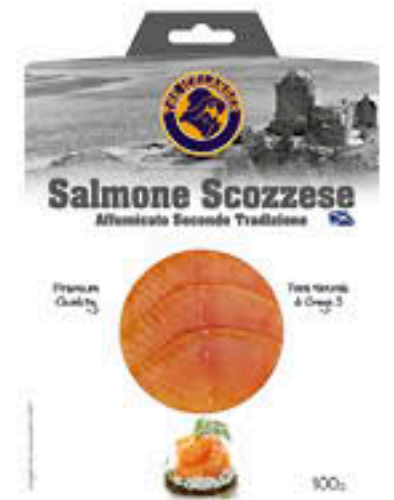

NEGRONI
NEGRONETTO IN BUSTA
GR. 220

3,29
14,95 €/KG

FIORUCCI
PALLINA MORTADELLA
SUPREMA
GR. 150

1,19
7,93 €/KG

ICELANDER
SALMONE SCOZZESE
AFFUMICATO
GR. 100

2,99
29,90 €/KG

0,99
IN MASSERIA
UOVA FRESCHE L. GRANDI
X 6