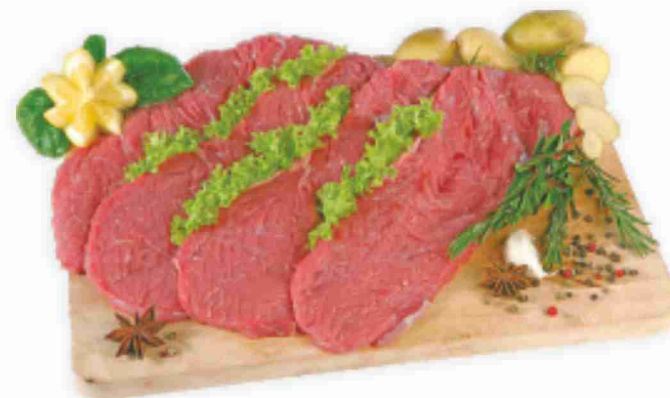

1,20 €

Filetto di suino intero

€ **8,90**
al kg

Straccetti di bovino adulto

€ **11,90**
al kg

Roast-beef
di bovino adulto a fette

€ **14,50**
al kg

Coscette di pollo per grill