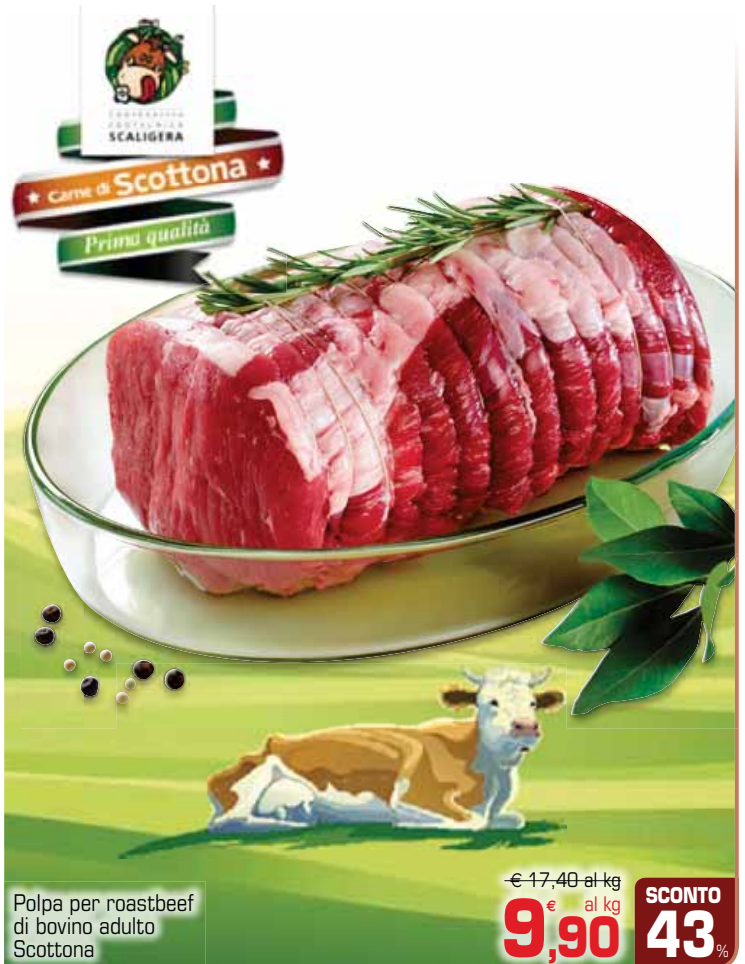

Polpa per roastbeef
di bovino adulto
Scottona

€ 17,40 al kg
€ **9,90** al kg

SCONTO
43%