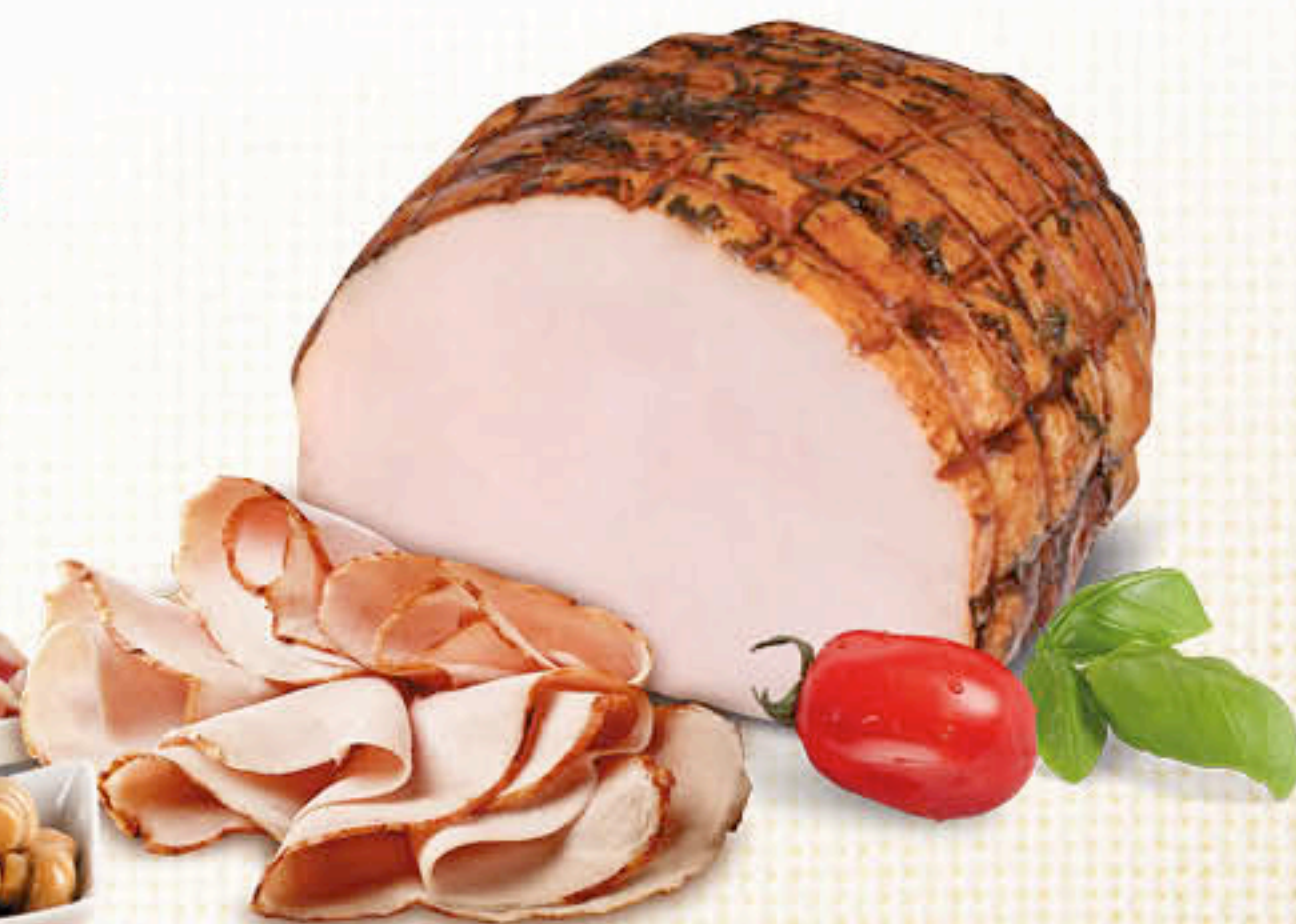

3[€]29

,439 € / LT

SERRISTORI
VINO CHIANTI
D.O.C.G.
CL.75

22[€],90

al kg

ITALFINE
PROSCIUTTO
DI PARMA
D.O.P.

14[€],90

al kg

PIACENTI
PETTO DI TACCHINO
ARROSTO

**PREZZI
BLOCCATI**
SU TANTI PRODOTTI
A MARCHIO SIGMA

CASA MONTORSI
CULATTA

19[€],90

al kg

PARMACOTTO
PROSCIUTTO COTTO
ALTA QUALITÀ

12[€],90

al kg

SENFTER
SPECK
DI MONTAGNA

9[€],90

al kg

SIGMA
MORTADELLA
BOLOGNA I.G.P.

6[€],50

al kg

IL COLLE
PANCETTA TESA
- DELI DOLCE
- AFFUMICATA

9[€],90

al kg

FRANCHI
SALAME NAPOLI

15[€],90

al kg

FIORUCCI
SALAME MILANO

11[€],90

al kg

FIORUCCI
AMARSI D+
SALAME
DI PROSCIUTTO

13[€],90

al kg

BACCALÀ
SALINATO ISLANDA
1700/2700

11[€],90

al kg