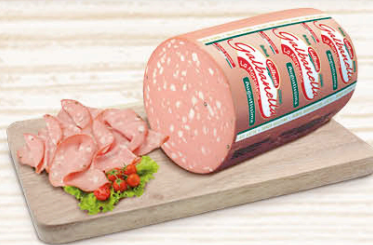

CARPEGNA
 PROSCIUTTO
 CRUDO
 CON OSSO
 D.O.P.
 SAN LEO

2[€]89
 letto

GALBANI
 MORTADELLA
 AUGUSTISSIMA

0[€]75
 letto

BORDONI
 BRESAOLA
 STORICA
 PUNTA D'ANCA

2[€]79
 letto

MORGANTE
 GROSSEN SPECK

1[€]29
 letto