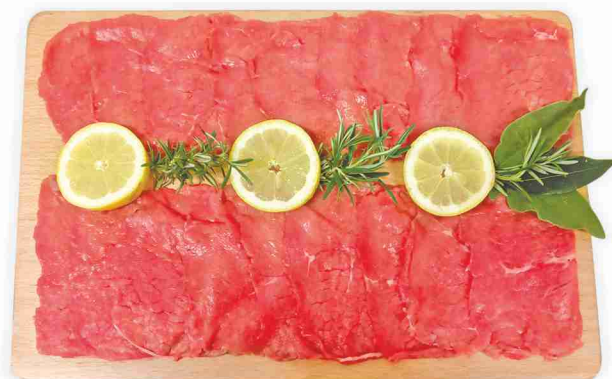

# Freschezza in tavola

Macinato di bovino adulto\*  
per ragù

€ **5,50**  
al kg

Fette sottili di magatello\*  
di bovino adulto

€ **12,90**  
al kg

Costate di bovino adulto femmina\*  
€ **17,50**  
al kg