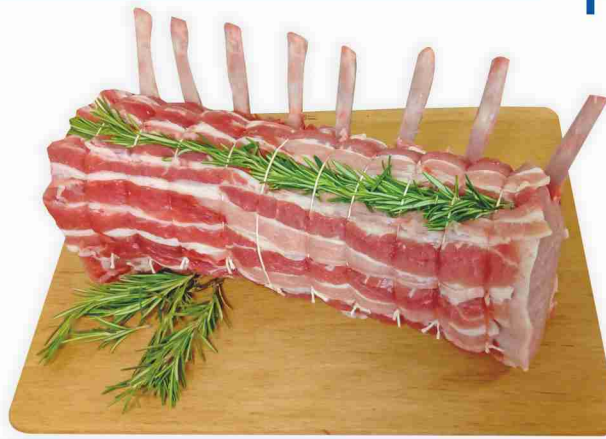

**0,99 €**

Spinaci  
g 500 al kg € 3,58

**1,79 €**

Insalata  
Ricetta Croccante/Vivace  
g 230/200  
al kg € 5,22/6,00

**1,20 €**  
al pezzo

Faraona  
in parti

€ **5,90**  
al kg

Arista di suino

€ **6,50**  
al kg

Arrosticini di suino

€ **11,90**  
al kg

Hamburger di salamella

€ **7,90**  
al kg

Lonza di suino panata

€ **9,50**  
al kg

Tramezzino farcito  
di bovino adulto