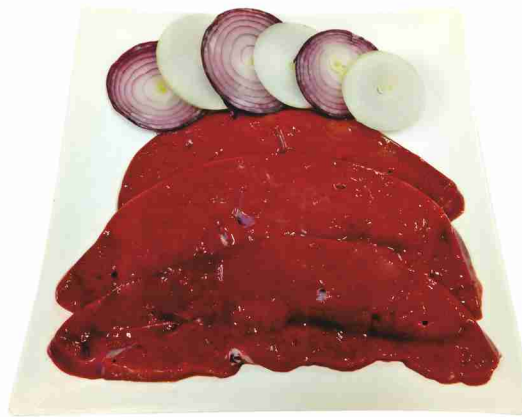

Fegato di vitello

€ **9,50**
al kg