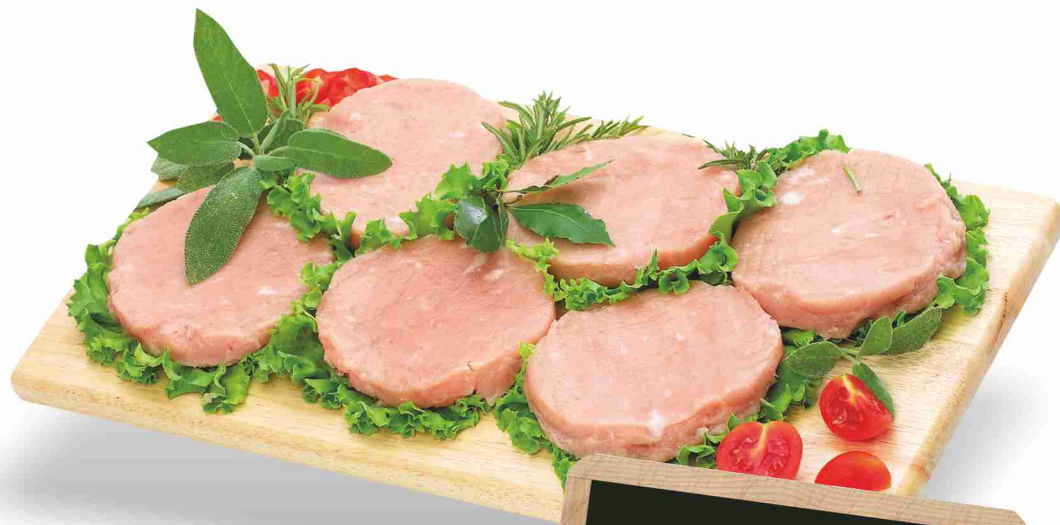

HAMBURGER
DI CARNI
BIANCHE

a soli
€ 7,99
al kg