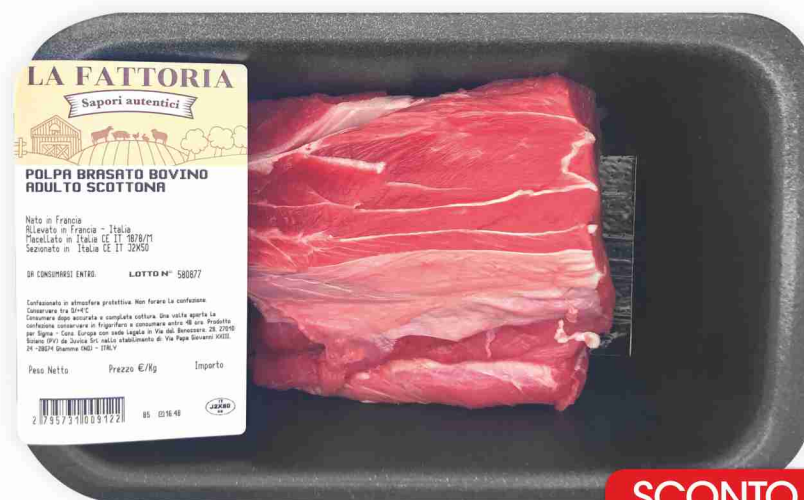

# Freschezza in tavola

€11,20

**SCONTO -20%**  
ALLA CASSA

€ **8,96**, al kg

Spiedino fantasia di suino  
La Fattoria

€14,30

**SCONTO -25%**  
ALLA CASSA

€ **10,72**, al kg