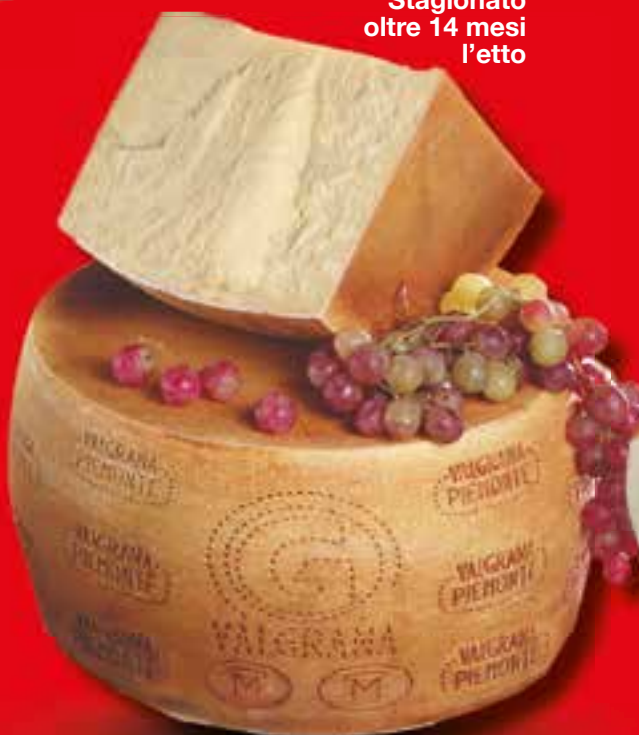

NON

gusto

Fetta golosa
prosciutto cotto
l'etto

VALGRANA

Stagionato
oltre 14 mesi
l'etto

KING

il prosciutto del castello

Prosciutto
San danielle
D.O.P.
stag 18 mesi
l'etto

Acquista almeno 200g di Prosciutto Cotto Galbani Fetta Golosa

PUOI VINCERE

una confezione di **AURICOLARI**

IL PREZZO È LIBERAMENTE DETERMINATO DAL NEGOZIANTE

100% latte italiano

12 varianti (a discrezione del rivenditore o promotore). Convalida dal 5 luglio 2011 al 31 settembre 2011. Per parti vendita aderenti alla Legge 8 regolamento completo su...

€ **0,99**

€ **0,59**