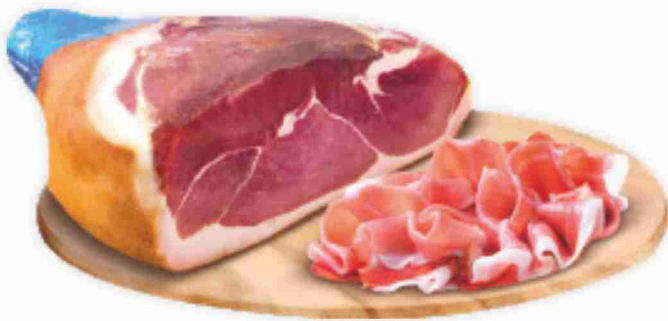

Prosciutto crudo Zero e Lode
Cav. Umberto Boschi
al kg € 13,90 € **1,39** all'etto