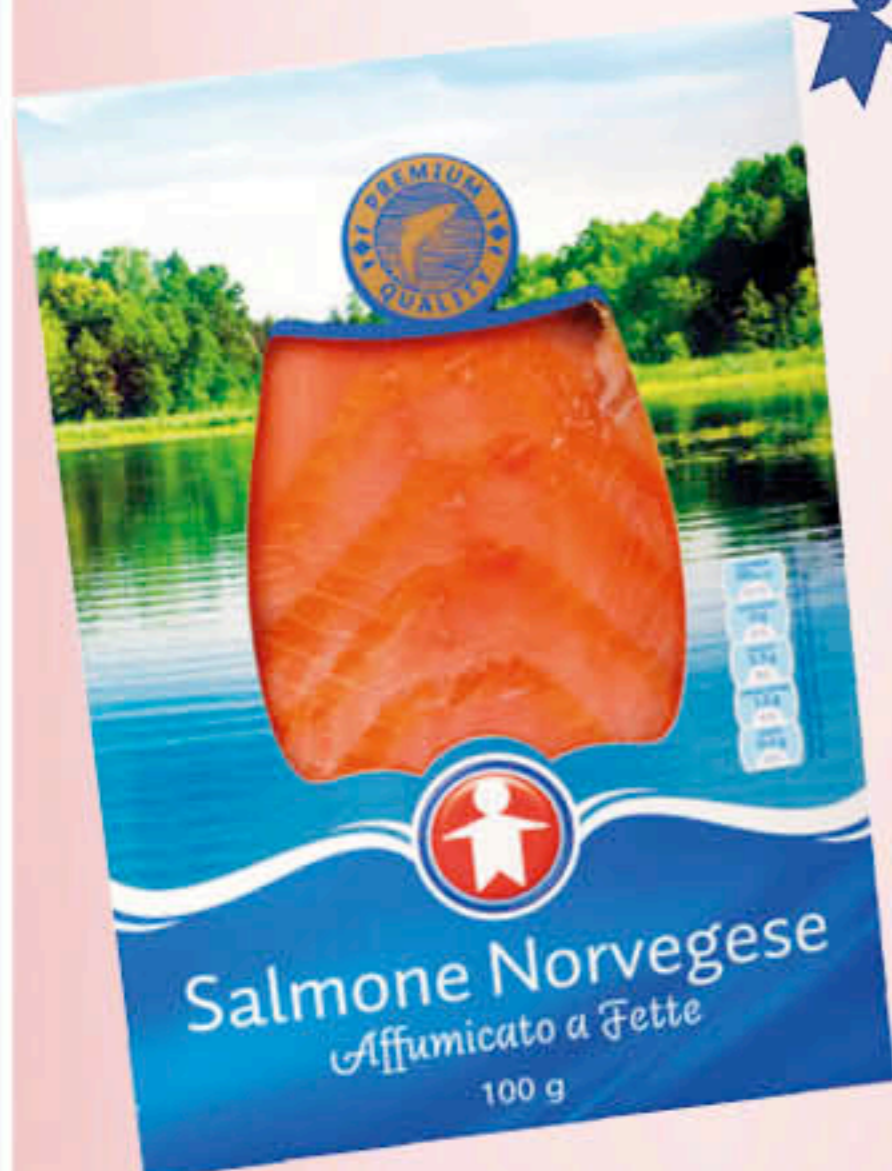

€
0,79

**BERETTA
PANCETTA
A CUBETTI
- DOLCE
- AFFUMICATA
G. 150**

€ 13,27 €/KG
1,99

**BIRAGHI
GRAN BIRAGHI
FORMAGGIO
GRATTUGIATO
G. 100**

€ 11,00 €/KG
1,10

**AURICCHIO
PROVOLONE DOLCE
G. 200**

€ 9,95 €/KG
1,99

€
3 49
34,90 €/KG

**SIGMA
SALMONE
NORVEGESE
AFFUMICATO
G. 100**

**Festa del
Prodotto
a Marchio**

**Salmone Norvegese
Affumicato a Fette
100 g**

**MINI BABYBEL
G. 20 X 5**

€ 15,90 €/KG
1,59

**PHILADELPHIA
MOUSSE
- CLASSICO
- ALLE NOCI
G. 130**