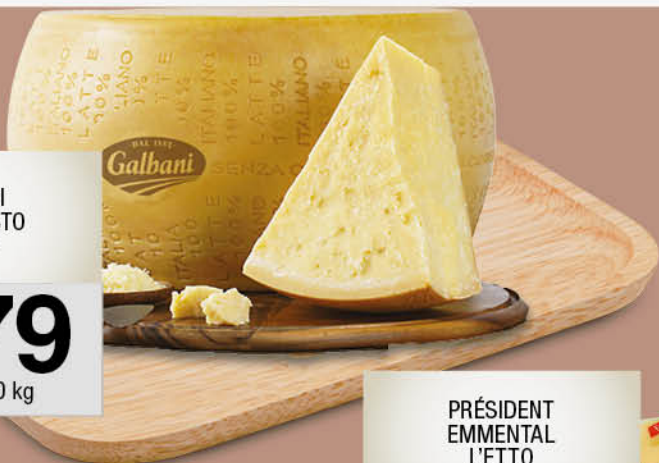

1,19
11,90 kg

AIA
AEQUILIBRIUM PETTO
DI TACCHINO
AL FORNO
L'ETTO

0,99
9,90 kg

FINI
PROSCIUTTO COTTO
LUSSO ADDOBBO
L'ETTO

0,99
9,90 kg

FIORUCCI
SALAME
DI PROSCIUTTO
L'ETTO

1,69
16,90 kg

KING'S
SNOCCIOLATO
L'ETTO

1,49
14,90 kg

KING'S
GRANSPECK
L'ETTO

1,49
14,90 kg

ALCISA
DUE TORRI
MORTADELLA
CON PISTACCHI
L'ETTO

0,89
8,90 kg

RIGAMONTI
BRESAOLA
PUNTA D'ANCA BLU
L'ETTO

2,69
26,90 kg

Formaggi

GALBANI
GRAN GUSTO
L'ETTO

0,79
7,90 kg

LATTERIA SORESINA
PROVOLONE DOLCE
L'ETTO

0,69
6,90 kg

PRÉSIDENT
EMMENTAL
L'ETTO

0,79
7,90 kg

CADEMARTORI
TALEGGIO
L'ETTO

1,39
13,90 kg

GALBANI
BEL PAESE
L'ETTO

0,99
9,90 kg

BOTTEGA
PROSECCO DOC
ROSE
CL. 75

4,69
6,25 lt

ASIAGO
FORMAGGIO
FRESCO DOP
L'ETTO

0,69
6,90 kg

ENTREMONT
FORMAGGIO FUSO
CON NOCI
L'ETTO

1,49
14,90 kg