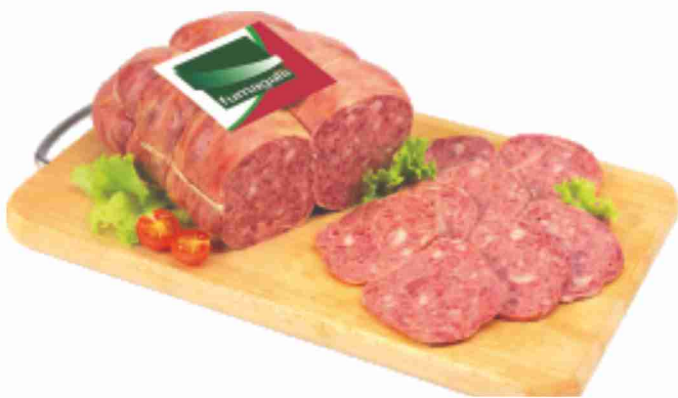

Patate Selenella
kg 1,5

al kg
1,86€
al pezzo 2,79

Rucola
g 100

0,99€
al kg 9,90

Bonduelle
S'IMPEGNA per un'agricoltura SOSTENIBILE!

Bonduelle
S'IMPEGNA per un'agricoltura SOSTENIBILE!
SENZA PESTICIDI
Iceberg

Bonduelle
Carta delle Insalate
IDEALE PER INSALATONE
Pan di Zucchero, Carote, Radicchio, Rucola, Riccia

NOVITA
CAROTE ANCORA PIÙ CROCCANTI

1,19€
al pezzo
al kg 5,95

Petto di pollo al forno
Kometa

all'etto
1,19€
al kg 11,90

Prosciutto cotto Alta Qualità 1956
Ferrarini

all'etto
1,59€
al kg 15,90

Carne salada del Trentino
Val Rendena

all'etto
2,59€
al kg 25,90

Mortadella di fegato cotta
Fumagalli

all'etto
0,99€
al kg 9,90

Pancetta coppata magrissima
Cav. Umberto Boschi