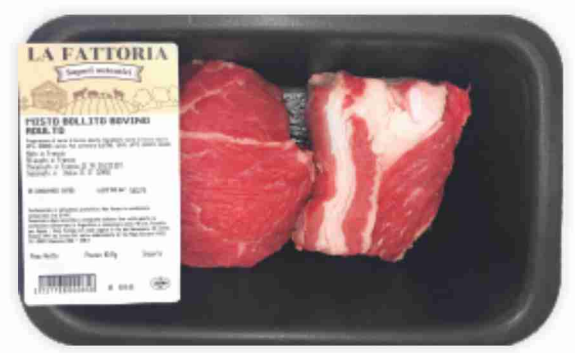

14,50€

al kg

Sella di vitello

17,90€

al kg

Carne trita di suino e bovino
La Fattoria
g 400

~~3,84~~
3,26€
al kg 8,15

SCONTO
15%

Arrosto di coppa di suino con pancetta e rosmarino
La Fattoria

~~9,50~~
8,07€
al kg

SCONTO
15%

Bollito misto di bovino adulto
La Fattoria

~~10,90~~
9,26€
al kg

SCONTO
15%

Macinato di pollo Oro Natura
Aia
g 300