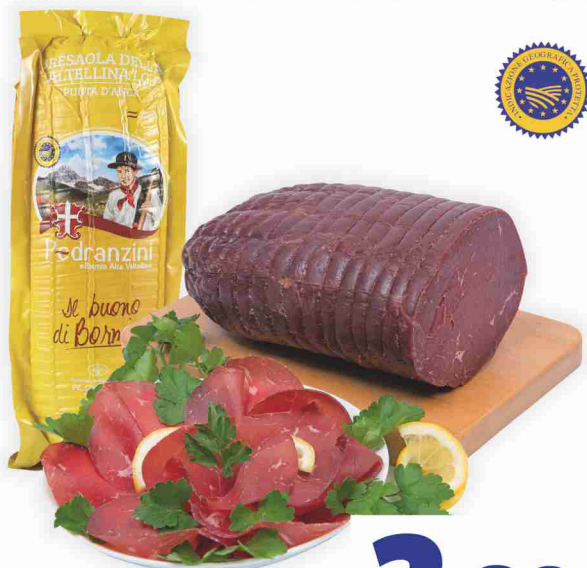

9,90€
al litro 14,14

Whisky
Chivas
Regal
cl 70

17,90€
al litro 25,57

**Prosciutto cotto
Gran Biscotto
Rovagnati**
al kg 19,90

1,99€

all'etto

**Prosciutto San Daniele D.O.P.
Martelli**
al kg 22,90

2,29€

all'etto

**Bresaola della Valtellina I.G.P.
Pedranzini**
al kg 28,90

2,89€

all'etto

**Filettone di porchetta
Senfter**
al kg 14,90

1,49€

all'etto

**Pancetta Valdossola
Casa Walser**
al kg 14,90