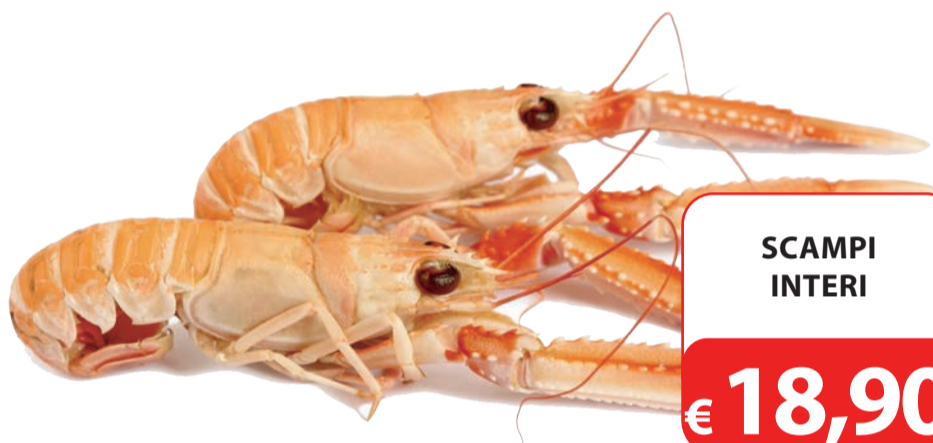

TRECCINA ALLE
NOCI PECAN 95 GR

€ **0,70**
al pezzo

Mare Nostrum

ORATA
400/600

€ **6,90**
al Kg

FILETTI DI
BACCALÀ SALINATO
/AMMOLLATO

€ **18,90**
al Kg

SCAMPI
INTERI

€ **18,90**
al Kg

VONGOLE
LUPINO

€ **5,90**
al Kg

TOTANI
DECONGELATI

€ **5,90**
al Kg

SEPIA PULITA
IQ 8/12

€ **11,90**
al Kg

Surgelato Sfuso