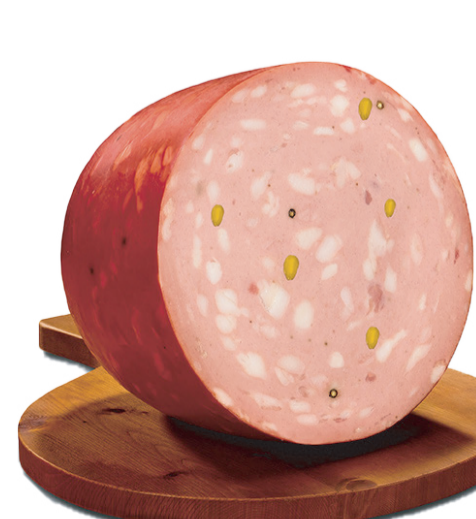

**MORTADELLA
TRADIZIONALE IGP
CON E SENZA
PISTACCHIO VERONI**
€ **0,89**
all'etto