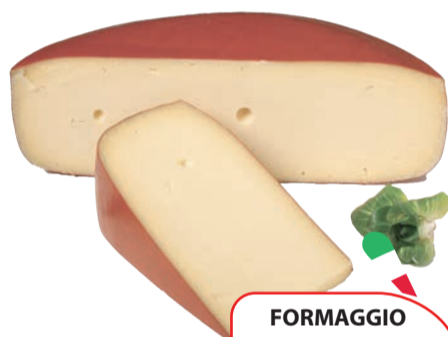

EMMENTAL
BAVARESE

€ 0,59
all'etto

QUALITÀ ITALIANA
1934
Biraghi

100% LATTE ITALIANO

GRANBIRAGHI
FORME 12 MESI
BIRAGHI

€ 0,69
all'etto

MOZZARELLA
FIOR DI LATTE
FIORILLA

€ 0,69
all'etto