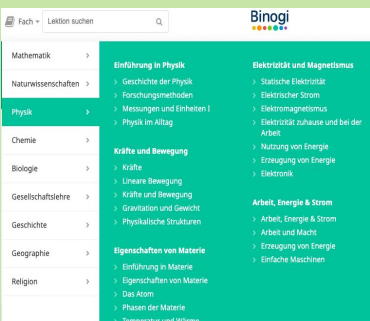

Liebe(r) Erziehungsberechtigte(r),

Willkommen bei Binogi! Eine Welt mit Zugriff auf über 1.000 Lernvideos und Quiz in aktuell 15 Sprachen und zehn verschiedenen Schulfächern. Eine Gelegenheit für Ihr Kind, mit Spaß zu lernen, Wissen zu vertiefen und Gelerntes zu überprüfen!

Einloggen und...

... Thema suchen

Worüber möchtest du mehr lernen? Was interessiert dich? Im Suchfeld von Binogi kannst du nach verschiedenen Themen und Stichworten suchen.

Alle Lektionen sind nach Fächern und Themen sortiert.

... Lektionen ansehen

Sobald du die passende Lektion gefunden hast, kannst du loslegen.

Starte das Video auf dem Play-Button. Du kannst sowohl die Geschwindigkeit, als auch die Sprache einstellen. Vielleicht gibt es eine Sprache, in der du lieber lernen würdest?