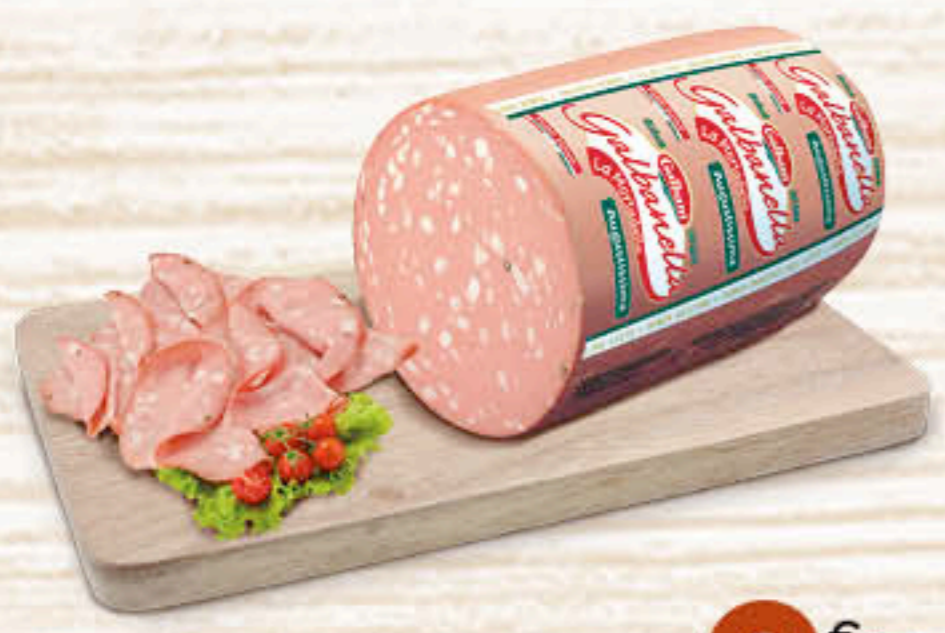

€
1,15
3,83 €/KG

GUSTO & PASSIONE
SALMONE
SCOTTESE
G. 70

€
2,89
41,29 €/KG

4,29
5,72 €/LT
FRESCOBALDI
VINO I LECCIONI
CHIANTI
D.O.C.G.
CL. 75

1,99
l'etto

0,89
l'etto

FIORUCCI
ROSTELLO
ARROSTO
DI POLLO

GALBANI
MORTADELLA AUGUSTISSIMA