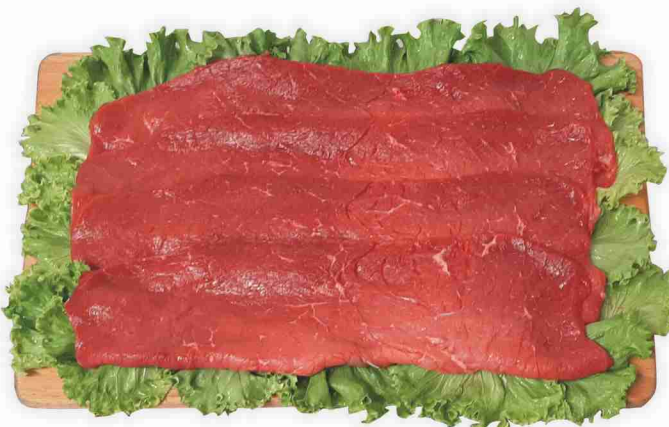

Polpa sceltissima a fette
di bovino adulto

13,90€

al kg