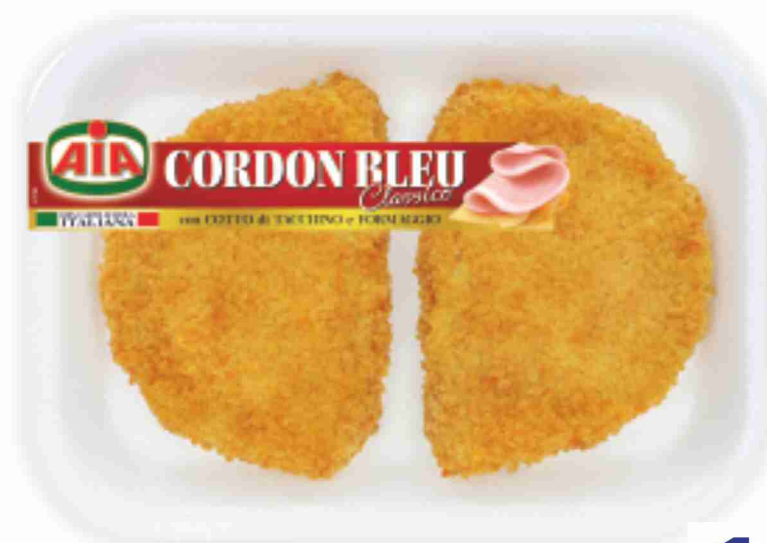

Filetto di trota salmonata\*  
allevata

**16,90€**

al kg

Hamburger di pollo e tacchino  
Fiorentino  
Aia  
g 180

**1,69€**

al kg 9,39

Cordon Bleu  
Aia  
classico  
g 245

**1,99€**