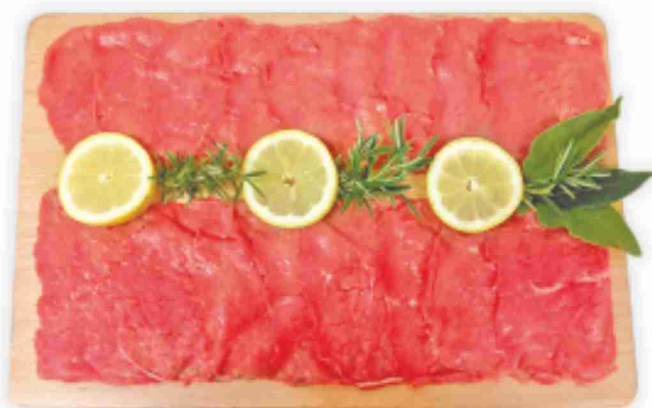

al kg

Arrosticini di suino

**11,50€**

al kg

Tramezzino farcito

**12,50€**

al kg

Fettine di bovino adulto  
per pizzaiola