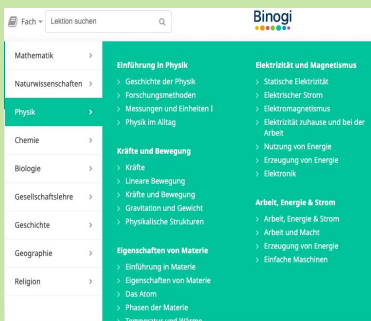

Liebe(r) Erziehungsberechtigte(r),

Willkommen bei Binogi! Eine Welt mit Zugriff auf über 1.000 Lernvideos und Quiz in aktuell 15 Sprachen und zehn verschiedenen Schulfächern. Eine Gelegenheit für Ihr Kind, mit Spaß zu lernen, Wissen zu vertiefen und Gelerntes zu überprüfen!

Einloggen und...

... Thema suchen

Worüber möchtest du mehr lernen? Was interessiert dich? Im Suchfeld von Binogi kannst du nach verschiedenen Themen und Stichworten suchen.

Alle Lektionen sind nach Fächern und Themen sortiert.

... Lektionen ansehen

Sobald du die passende Lektion gefunden hast, kannst du loslegen.

Starte das Video auf dem Play-Button. Du kannst sowohl die Geschwindigkeit, als auch die Sprache einstellen. Vielleicht gibt es eine Sprache, in der du lieber lernen würdest?