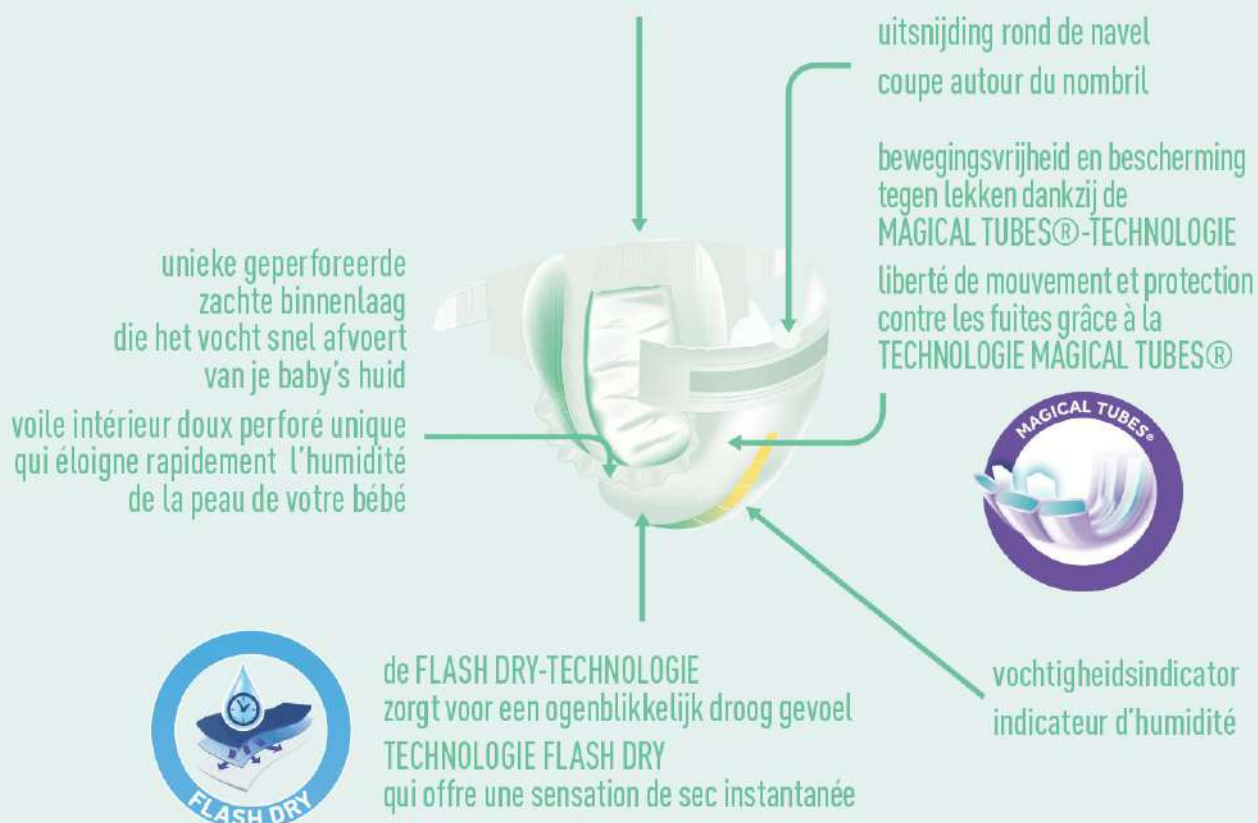

Natural Care: extra pure en zachte luiers

Natural Care : langes ultra purs et doux

In het gamma van Boni Selection vind je een premiumlijn van betaalbare, kwalitatieve luiers voor **alle leeftijden en gewichtscategorieën**.

La gamme Boni Selection vous propose une ligne abordable de langes premium de qualité pour **toutes les catégories d'âge et de poids**.

uiterst zachte buitenlaag van onder andere biologisch katoen
enveloppe extérieure ultradouce composée entre autres de coton biologique

STANDARD
100
1612066
Centexbel

Niet door het toilet spoelen.
Ne pas jeter dans les toilettes.

The Seal of Cotton and **cotton enhanced™** are trademarks of Cotton Incorporated.
This product contains 15% cotton in the backsheet nonwoven.

Gewicht van de consumentenverpakking: 0,04 kg ± 10 %.

Poids du produit à l'unité: 0,04 kg ± 10 %.

Dit product mag niet afzonderlijk worden verkocht.

Ce produit ne peut être vendu séparément.

V.U./É.R.: N.V. Etn./Éts Fr. Colruyt S.A., Edingensesteenweg 196, B-1500 Halle.

5 400141 211764

colruyt
laagste prijzen
meilleurs prix